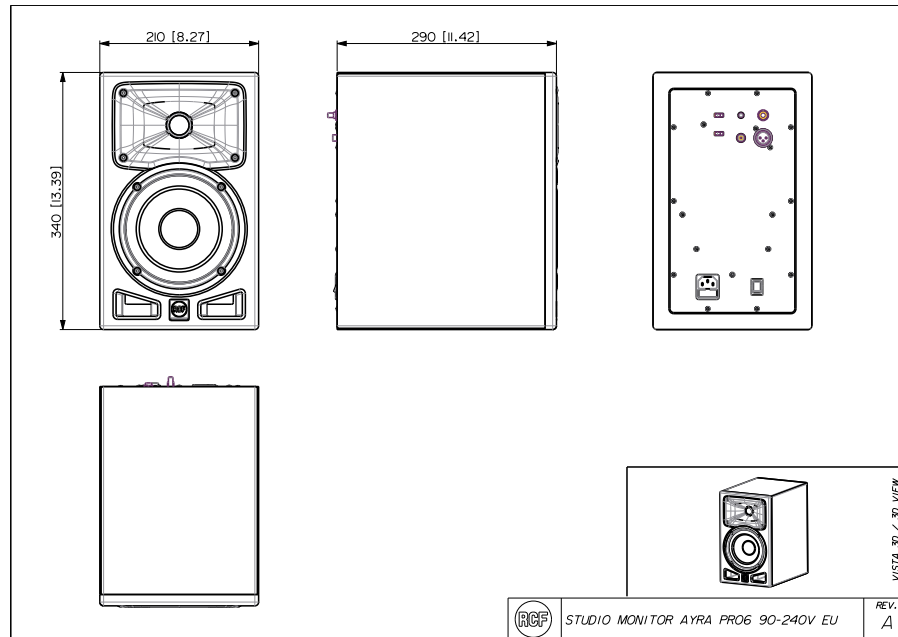

Spezifikationen

Products are continually improved. All specifications are therefore subject to change without notice.

AYRA PRO6

PROFESSIONELLE 2-WEGE-AKTIVMONITORE

Line Art 2D

SPEZIFIKATIONEN

Spezifikation	Frequenzgang Max SPL @ 1m: Horizontaler Abstrahlwinkel: Vertikaler Abstrahlwinkel:	45 Hz ÷ 20000 Hz 112 dB 110° 70°
Schallwandler	Dome Tweeter Woofer	1.0" neo, 1.0" v.c 6.5", 1.2" v.c
Input/Output sektion	Eingangssinal Eingangsbuchsen Eingangsempfindlichkeit	bal/unbal XLR, Jack, RCA -2 dBu/+4 dBu
Prozessor	Übergangsfrequenz Limiter Steuerung	2000Hz Soft Limiter HF Adjust -1dB,0,+1dB LF Adjust -2dB,0,+2dB
Power sektion	Gesamtleistung HF Bereich Tiefe Frequenzen Verbindungen	240 W Peak, 120 W RMS 80 W Peak, 40 W RMS 160 W Peak, 80 W RMS XLR, Jack, RCA
Standardkonformität	Safety agency	CE compliant
Physikalische daten	Gehäuse Material Farbe	MDF Black - RAL 9005
Größe	Höhe Breite Tiefe Gewicht	340 mm / 13.39 inches 210 mm / 8.27 inches 290 mm / 11.42 inches 5.5 kg / 12.13 lbs