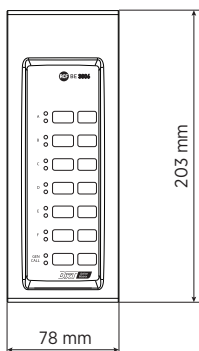

BE 3806

TECLADO ADICIONAL

DESCRIPCIÓN

El BE 3806 es un teclado adicional de seis botones para las consolas BM 3804 y BM 3804FM. Permite realizar llamadas específicas a los sistemas de cada zona. Se pueden conectar hasta ocho unidades a la misma consola de micrófono. Cada botón tiene una dirección fijada al sistema específico de una zona.

CARACTERÍSTICAS

- Activación de selección de zonas
- Indicación del estado de las zonas
- Recibe alimentación de la consola de micrófono
- Robusta carcasa de metal

ESPECIFICACIONES

Especificaciones de la consola	Tipo consola:	Emergency
	Funcionamiento con	DXT 3000
	Llamada general:	Yes
	Llamada selectiva:	Yes
	Indicadores LED:	Yes
Conecciones	Conexión tipo cadena:	Yes
	Número máximo de conexión en cadena:	8
Cumplimiento estándar	Certificado EN54-16	Yes
	Certificado CE:	Yes
	Número de CPR:	0068-CPR-007/2015
Especificaciones físicas	Material del gabinete/de la caja:	Metal
Tamaño	Altura:	39 mm / 1.54 inches
	Ancho:	78 mm / 3.07 inches
	Profundidad:	203 mm / 7.99 inches
	Peso:	0.7 kg / 1.54 lbs
Informaciones de envío	Altura de paquete:	90 mm / 3.54 inches
	Anchura de paquete:	280 mm / 11.02 inches
	Profundidad de paquete:	120 mm / 4.72 inches
	Peso de paquete:	0.9 kg / 1.98 lbs

CÓDIGO DE ARTÍCULO

- **14380036**

BE 3806

EAN 8024530012120

DRAWINGS

PANELS

Front panel