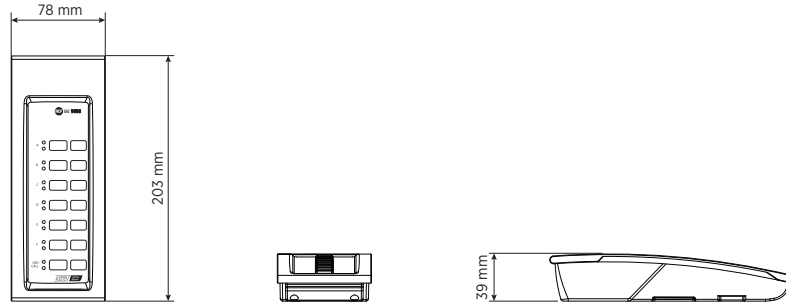

## SPECIFICHE TECNICHE

<b>Specifiche della console</b>	Tipologia Console Compatibile con Chiamata generale Chiamata selettiva Tasti configurabili Indicatori LED	Emergency DXT 9000 Yes Yes Yes Yes
<b>Conessioni</b>	Daisy-chain Numero massimo in daisy chain	Yes 8
<b>Conformità agli standard</b>	Standard di sicurezza Certificato EN54-16 Numero CPR:	CE compliant Yes 0068-CPR-007/2015
<b>Specifiche fisiche</b>	Materiale Cabinet/Case	Metal
<b>Dimensioni</b>	Altezza Larghezza Profondità Peso	39 mm / 1.54 inches 78 mm / 3.07 inches 203 mm / 7.99 inches 0.7 kg / 1.54 lbs