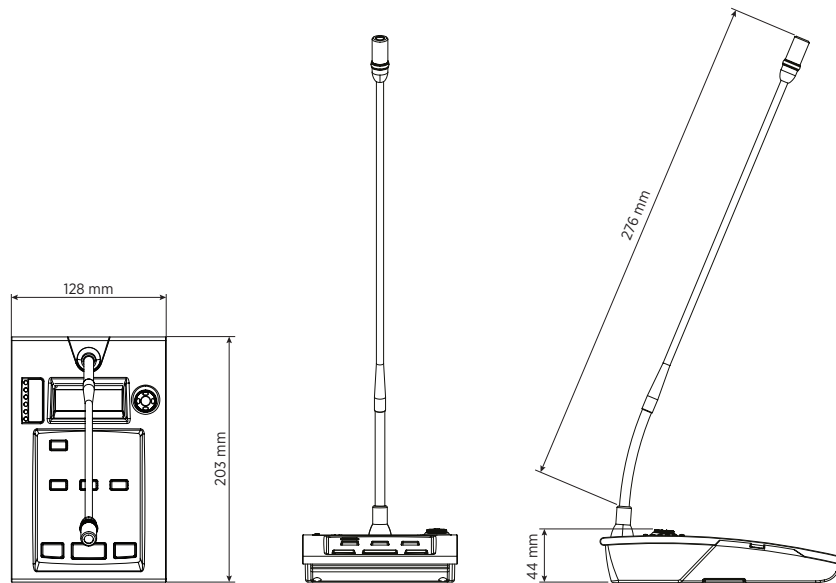

BM 9804

BASE MICROFONICA DI EMERGENZA DA TAVOLO

Descrizione

BM 9804 è una base microfonica di emergenza dedicata esclusivamente al sistema di allarme vocale DXT 9000, e può essere utilizzata sia per annunci dal vivo che per l'attivazione di messaggi preregistrati. È dotata di funzionalità di autodiagnostica completa e reporting dello stato del sistema, in conformità alla norma EN 54-16: 2008. È possibile collegare in cascata fino a 16 basi su ciascuna delle due linee di microfoni, e la prima è alimentata direttamente dall'unità centrale, mentre le altre richiedono adattatori locali a 24 V CC.

Codice

14380024 BM 9804

EAN 8024530007690

BM 9804

BASE MICROFONICA DI EMERGENZA DA TAVOLO

Line Art 2D

Specifiche dei microfoni

SPECIFICHE TECNICHE

Specifiche fisiche

Materiale Cabinet/Case	Metal
------------------------	-------

Dimensioni

Altezza	44 mm / 1.73 inches
Larghezza	203 mm / 7.99 inches
Profondità	128 mm / 5.04 inches
Peso	1.12 kg / 2.47 lbs