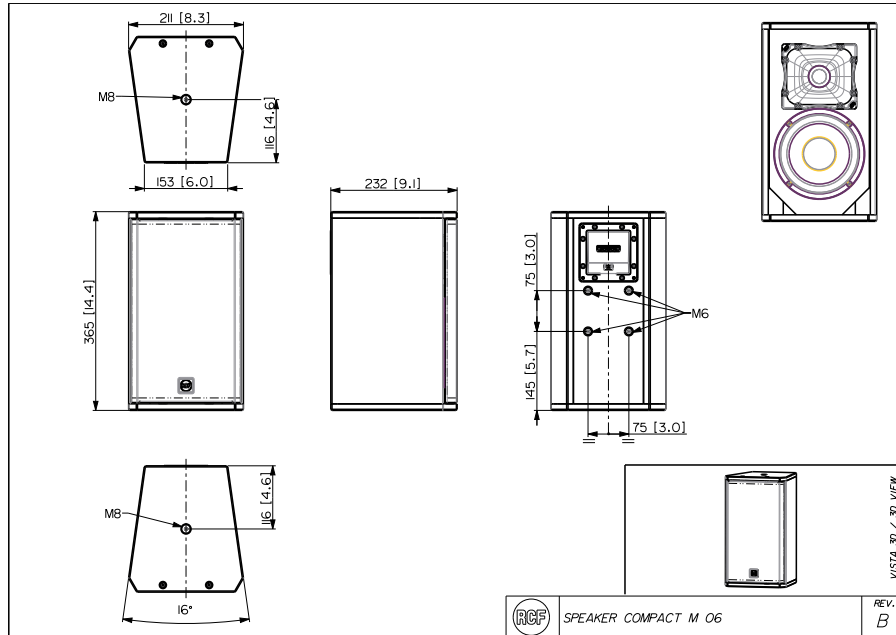

COMPACT M 06

ALTAVOZ PASIVO DE 2 VÍAS

Line Art 2D

ESPECIFICACIONES

Especificaciones acusticas

Respuesta en frecuencia (-10 dB)
SPL máx. a 1 m
Ángulo de cobertura horizontal
Ángulo de cobertura vertical
Índice de directividad (Q)
Sensibilidad del sistema

60 Hz ÷ 20000 Hz
116 dB
120°
80°
7

Sección de potencia

Amplification
Impedancia nominal
Manejo de potencia
Manejo de potencia pico
Protecciones
Frecuencias de cruce
Amplificador recomendado

Full Range
8 ohm
100 W
400 W PEAK
Dynamic active mosfet
2200 Hz
DMA 162, DMA 162P, DMA 504, DMA 82

Transductores

Tweeter de domo
Altavoz de bajos

1 x 1.3" neo, 1.0" v.c
1 x 6.0", 1.5" v.c

Sección de entrada/salida

Conectores de entrada
Conectores de salida

Euroblock
Euroblock

Cumplimiento estándar

Safety agency

CE compliant

Especificaciones físicas

Material del gabinete/de la caja
Hardware
Rejilla
Color

Plywood
4 x M6, 2 x M8
Steel with clothing
Black - RAL 9005, White - RAL 9003

Tamaño / Peso

Altura
Ancho
Profundidad
Peso

365 mm / 14.37 inches
211 mm / 8.31 inches
232 mm / 9.13 inches
5.5 kg / 12.13 lbs

ACCESORIOS

Suspensión/montaje

13360545 H-BR 005

Black - RAL 9005 EAN 8024530021603