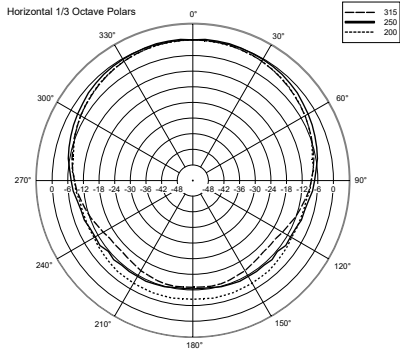

SPECIFICHE TECNICHE

Specifiche acustiche	Risposta in Frequenza (-10dB):	100 Hz ÷ 18000 Hz
	Max SPL @ 1m (dB):	103 dB
	Angolo di copertura orizzontale (*):	195°
	Angolo di copertura verticale (*):	165°
	Sensibilità del sistema (dB)	93 dB
Sezione di potenza	Potenza:	10 W RMS
	Potenza di Picco:	40 W PEAK
	Amplificatore Raccomandato	20 W
Trasduttori	Tweeter a Cupola:	1.0"
	Woofers:	Coaxial 4.0"
Sezione Input/Output	Connettori in ingresso:	Screw Terminals
	Connessioni di uscita:	Screw Terminals
	Trasformatore a Tensione Costante	70/100 V
	Selettore di potenza 1 (100V):	10 W - 1000 ohm
	Selettore di potenza 1 (100V):	5 W - 2000 ohm
	Selettore di potenza 1 (100V):	2.5 W - 4000 ohm
	Selettore di potenza 1 (100V):	1.2 W - 8333 ohm
Selettore di potenza 1 (100V):	0.6 W - 16667 ohm	
Conformità agli standard	Marchio CE:	Yes
Specifiche fisiche	Materiale Cabinet/Case:	Plastic
	Griglia:	Steel
	Colore:	White - RAL 9003
Dimensioni	Altezza:	190 mm / 7.48 inches
	Larghezza:	220 mm / 8.66 inches
	Profondità:	87 mm / 3.43 inches
	Peso:	1.12 kg / 2.47 lbs
Informazioni di spedizione	Altezza imballaggio:	105 mm / 4.13 inches
	Larghezza imballaggio:	240 mm / 9.45 inches
	Profondità imballaggio:	210 mm / 8.27 inches
	Peso imballaggio:	1.36 kg / 3 lbs

CODICE

- **13000105**

DU 100X

EAN 8024530005580

DRAWINGS

HORIZONTAL 1/3 POLAR PLOT

VERTICAL 1/3 POLAR PLOT