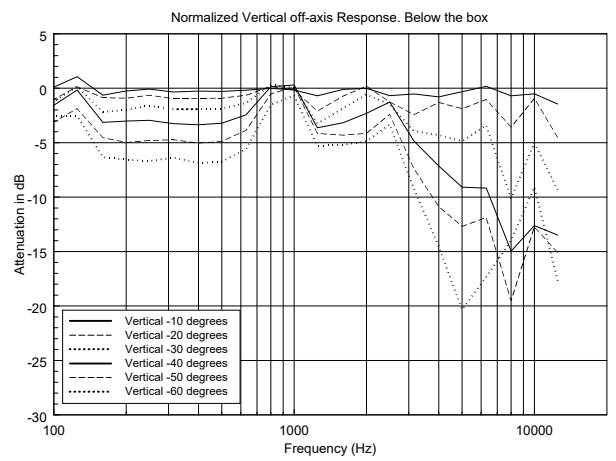

SPECIFICHE TECNICHE

Specifiche acustiche	Risposta in Frequenza (-10dB):	100 Hz ÷ 18000 Hz
	Max SPL @ 1m (dB):	103 dB
	Angolo di copertura orizzontale (*):	195°
	Angolo di copertura verticale (*):	165°
	Sensibilità del sistema (dB)	93 dB
Sezione di potenza	Potenza:	10 W RMS
	Potenza di Picco:	40 W PEAK
	Amplificatore Raccomandato	20 W
Trasduttori	Tweeter a Cupola:	1.0"
	Woofers:	Coaxial 4.0"
Sezione Input/Output	Connettori in ingresso:	Screw Terminals
	Connessioni di uscita:	Screw Terminals
	Trasformatore a Tensione Costante	70/100 V
	Selettore di potenza 1 (100V):	10 W - 1000 ohm
	Selettore di potenza 1 (100V):	5 W - 2000 ohm
	Selettore di potenza 1 (100V):	2.5 W - 4000 ohm
	Selettore di potenza 1 (100V):	1.2 W - 8333 ohm
Selettore di potenza 1 (100V):	0.6 W - 16667 ohm	
Conformità agli standard	Marchio CE:	Yes
Specifiche fisiche	Materiale Cabinet/Case:	Plastic
	Griglia:	Steel
	Colore:	White - RAL 9003
Dimensioni	Altezza:	190 mm / 7.48 inches
	Larghezza:	220 mm / 8.66 inches
	Profondità:	87 mm / 3.43 inches
	Peso:	1.12 kg / 2.47 lbs
Informazioni di spedizione	Altezza imballaggio:	105 mm / 4.13 inches
	Larghezza imballaggio:	240 mm / 9.45 inches
	Profondità imballaggio:	210 mm / 8.27 inches
	Peso imballaggio:	1.36 kg / 3 lbs

CODICE

- **13000105**

DU 100X

EAN 8024530005580

DRAWINGS

HORIZONTAL 1/3 POLAR PLOT

VERTICAL 1/3 POLAR PLOT