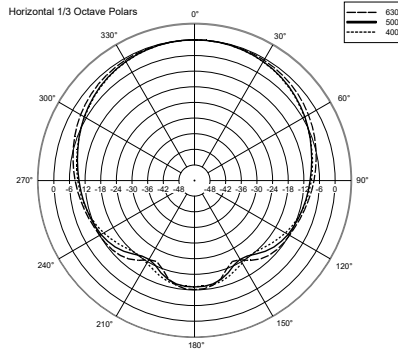

SPECIFICHE TECNICHE

Specifiche acustiche	Risposta in Frequenza (-10dB):	100 Hz ÷ 18000 Hz
	Max SPL @ 1m (dB):	103 dB
	Angolo di copertura orizzontale (*):	195°
	Angolo di copertura verticale (*):	165°
	Sensibilità del sistema (dB)	93 dB
Sezione di potenza	Potenza:	10 W RMS
	Potenza di Picco:	40 W PEAK
	Amplificatore Raccomandato	20 W
Trasduttori	Tweeter a Cupola:	1.0"
	Woofers:	Coaxial 4.0"
Sezione Input/Output	Connettori in ingresso:	Screw Terminals
	Connessioni di uscita:	Screw Terminals
	Trasformatore a Tensione Costante	70/100 V
	Selettore di potenza 1 (100V):	10 W - 1000 ohm
	Selettore di potenza 1 (100V):	5 W - 2000 ohm
	Selettore di potenza 1 (100V):	2.5 W - 4000 ohm
	Selettore di potenza 1 (100V):	1.2 W - 8333 ohm
Selettore di potenza 1 (100V):	0.6 W - 16667 ohm	
Conformità agli standard	Marchio CE:	Yes
Specifiche fisiche	Materiale Cabinet/Case:	Plastic
	Griglia:	Steel
	Colore:	White - RAL 9003
Dimensioni	Altezza:	190 mm / 7.48 inches
	Larghezza:	220 mm / 8.66 inches
	Profondità:	87 mm / 3.43 inches
	Peso:	1.12 kg / 2.47 lbs
Informazioni di spedizione	Altezza imballaggio:	105 mm / 4.13 inches
	Larghezza imballaggio:	240 mm / 9.45 inches
	Profondità imballaggio:	210 mm / 8.27 inches
	Peso imballaggio:	1.36 kg / 3 lbs

CODICE

- **13000105**

DU 100X

EAN 8024530005580

DRAWINGS

HORIZONTAL 1/3 POLAR PLOT

VERTICAL 1/3 POLAR PLOT