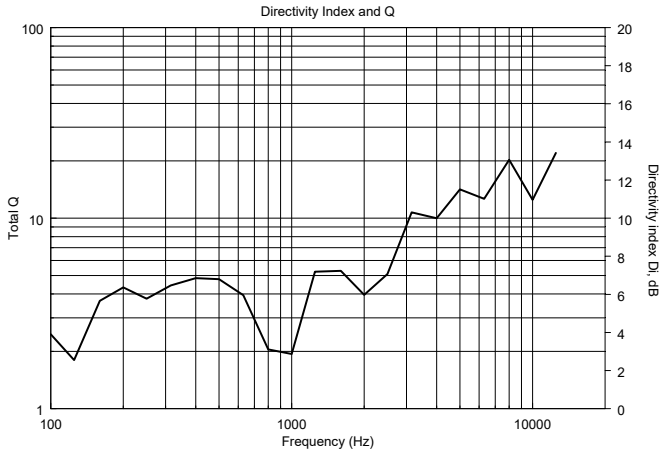

SPECIFICHE TECNICHE

Specifiche acustiche	Risposta in Frequenza (-10dB):	100 Hz ÷ 18000 Hz
	Max SPL @ 1m (dB):	103 dB
	Angolo di copertura orizzontale (*):	195°
	Angolo di copertura verticale (*):	165°
	Sensibilità del sistema (dB)	93 dB
Sezione di potenza	Potenza:	10 W RMS
	Potenza di Picco:	40 W PEAK
	Amplificatore Raccomandato	20 W
Trasduttori	Tweeter a Cupola:	1.0"
	Woofers:	Coaxial 4.0"
Sezione Input/Output	Connettori in ingresso:	Screw Terminals
	Connessioni di uscita:	Screw Terminals
	Trasformatore a Tensione Costante	70/100 V
	Selettore di potenza 1 (100V):	10 W - 1000 ohm
	Selettore di potenza 1 (100V):	5 W - 2000 ohm
	Selettore di potenza 1 (100V):	2.5 W - 4000 ohm
	Selettore di potenza 1 (100V):	1.2 W - 8333 ohm
Selettore di potenza 1 (100V):	0.6 W - 16667 ohm	
Conformità agli standard	Marchio CE:	Yes
Specifiche fisiche	Materiale Cabinet/Case:	Plastic
	Griglia:	Steel
	Colore:	White - RAL 9003
Dimensioni	Altezza:	190 mm / 7.48 inches
	Larghezza:	220 mm / 8.66 inches
	Profondità:	87 mm / 3.43 inches
	Peso:	1.12 kg / 2.47 lbs
Informazioni di spedizione	Altezza imballaggio:	105 mm / 4.13 inches
	Larghezza imballaggio:	240 mm / 9.45 inches
	Profondità imballaggio:	210 mm / 8.27 inches
	Peso imballaggio:	1.36 kg / 3 lbs

CODICE

- **13000105**

DU 100X

EAN 8024530005580

DRAWINGS

HORIZONTAL 1/3 POLAR PLOT

VERTICAL 1/3 POLAR PLOT