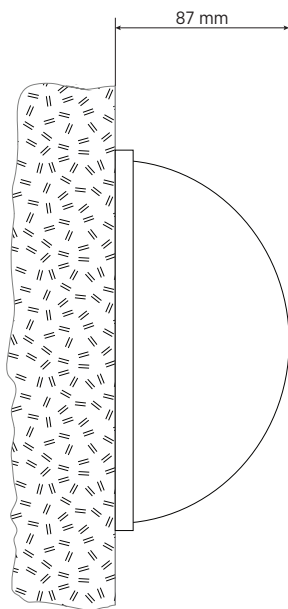

CARATTERISTICHE

- Diffusore universale dall'estetica elegante installabile sia a parete che a soffitto
- Corpo in materiale plastico antiurto con griglia metallica di protezione
- Risposta in frequenza molto estesa grazie al trasduttore coassiale
- Woofer a 4" e tweeter ad alte prestazioni
- Trasformatore per il collegamento con linee a tensione costante di 100 V
- Presa a 25 V per il collegamento di più diffusori in parallelo ad una linea ad impedenza costante
- Colore bianco RAL 9003

SPECIFICHE TECNICHE

Specifiche acustiche	Risposta in Frequenza (-10dB):	100 Hz ÷ 18000 Hz
	Max SPL @ 1m (dB):	103 dB
	Angolo di copertura orizzontale (*):	195°
	Angolo di copertura verticale (*):	165°
	Sensibilità del sistema (dB)	93 dB
Sezione di potenza	Potenza:	10 W RMS
	Potenza di Picco:	40 W PEAK
	Amplificatore Raccomandato	20 W
Trasduttori	Tweeter a Cupola:	1.0"
	Woofers:	Coaxial 4.0"
Sezione Input/Output	Connettori in ingresso:	Screw Terminals
	Connessioni di uscita:	Screw Terminals
	Trasformatore a Tensione Costante	70/100 V
	Selettore di potenza 1 (100V):	10 W - 1000 ohm
	Selettore di potenza 1 (100V):	5 W - 2000 ohm
	Selettore di potenza 1 (100V):	2.5 W - 4000 ohm
	Selettore di potenza 1 (100V):	1.2 W - 8333 ohm
Selettore di potenza 1 (100V):	0.6 W - 16667 ohm	
Conformità agli standard	Marchio CE:	Yes
Specifiche fisiche	Materiale Cabinet/Case:	Plastic
	Griglia:	Steel
	Colore:	White - RAL 9003
Dimensioni	Altezza:	190 mm / 7.48 inches
	Larghezza:	220 mm / 8.66 inches
	Profondità:	87 mm / 3.43 inches
	Peso:	1.12 kg / 2.47 lbs
Informazioni di spedizione	Altezza imballaggio:	105 mm / 4.13 inches
	Larghezza imballaggio:	240 mm / 9.45 inches
	Profondità imballaggio:	210 mm / 8.27 inches
	Peso imballaggio:	1.36 kg / 3 lbs

CODICE

- **13000105**

DU 100X

EAN 8024530005580

DRAWINGS

HORIZONTAL 1/3 POLAR PLOT

VERTICAL 1/3 POLAR PLOT