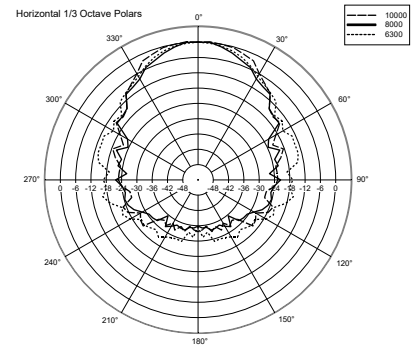

SPECIFICHE TECNICHE

Specifiche acustiche	Risposta in Frequenza (-10dB):	100 Hz ÷ 18000 Hz
	Max SPL @ 1m (dB):	103 dB
	Angolo di copertura orizzontale (*):	195°
	Angolo di copertura verticale (*):	165°
	Sensibilità del sistema (dB)	93 dB
Sezione di potenza	Potenza:	10 W RMS
	Potenza di Picco:	40 W PEAK
	Amplificatore Raccomandato	20 W
Trasduttori	Tweeter a Cupola:	1.0"
	Woofers:	Coaxial 4.0"
Sezione Input/Output	Connettori in ingresso:	Screw Terminals
	Connessioni di uscita:	Screw Terminals
	Trasformatore a Tensione Costante	70/100 V
	Selettore di potenza 1 (100V):	10 W - 1000 ohm
	Selettore di potenza 1 (100V):	5 W - 2000 ohm
	Selettore di potenza 1 (100V):	2.5 W - 4000 ohm
	Selettore di potenza 1 (100V):	1.2 W - 8333 ohm
Selettore di potenza 1 (100V):	0.6 W - 16667 ohm	
Conformità agli standard	Marchio CE:	Yes
Specifiche fisiche	Materiale Cabinet/Case:	Plastic
	Griglia:	Steel
	Colore:	White - RAL 9003
Dimensioni	Altezza:	190 mm / 7.48 inches
	Larghezza:	220 mm / 8.66 inches
	Profondità:	87 mm / 3.43 inches
	Peso:	1.12 kg / 2.47 lbs
Informazioni di spedizione	Altezza imballaggio:	105 mm / 4.13 inches
	Larghezza imballaggio:	240 mm / 9.45 inches
	Profondità imballaggio:	210 mm / 8.27 inches
	Peso imballaggio:	1.36 kg / 3 lbs

CODICE

- **13000105**

DU 100X

EAN 8024530005580

DRAWINGS

HORIZONTAL 1/3 POLAR PLOT

VERTICAL 1/3 POLAR PLOT