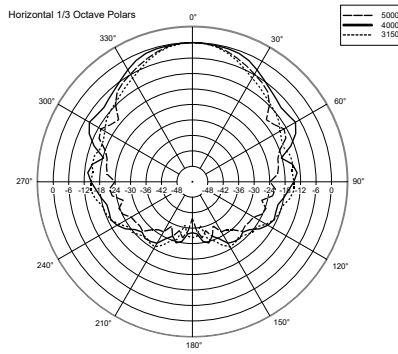

SPECIFICHE TECNICHE

Specifiche acustiche	Risposta in Frequenza (-10dB):	100 Hz ÷ 18000 Hz
	Max SPL @ 1m (dB):	103 dB
	Angolo di copertura orizzontale (*):	195°
	Angolo di copertura verticale (*):	165°
	Sensibilità del sistema (dB)	93 dB
Sezione di potenza	Potenza:	10 W RMS
	Potenza di Picco:	40 W PEAK
	Amplificatore Raccomandato	20 W
Trasduttori	Tweeter a Cupola:	1.0"
	Woofers:	Coaxial 4.0"
Sezione Input/Output	Connettori in ingresso:	Screw Terminals
	Connessioni di uscita:	Screw Terminals
	Trasformatore a Tensione Costante	70/100 V
	Selettore di potenza 1 (100V):	10 W - 1000 ohm
	Selettore di potenza 1 (100V):	5 W - 2000 ohm
	Selettore di potenza 1 (100V):	2.5 W - 4000 ohm
	Selettore di potenza 1 (100V):	1.2 W - 8333 ohm
Selettore di potenza 1 (100V):	0.6 W - 16667 ohm	
Conformità agli standard	Marchio CE:	Yes
Specifiche fisiche	Materiale Cabinet/Case:	Plastic
	Griglia:	Steel
	Colore:	White - RAL 9003
Dimensioni	Altezza:	190 mm / 7.48 inches
	Larghezza:	220 mm / 8.66 inches
	Profondità:	87 mm / 3.43 inches
	Peso:	1.12 kg / 2.47 lbs
Informazioni di spedizione	Altezza imballaggio:	105 mm / 4.13 inches
	Larghezza imballaggio:	240 mm / 9.45 inches
	Profondità imballaggio:	210 mm / 8.27 inches
	Peso imballaggio:	1.36 kg / 3 lbs

CODICE

- **13000105**

DU 100X

EAN 8024530005580

DRAWINGS

HORIZONTAL 1/3 POLAR PLOT

VERTICAL 1/3 POLAR PLOT