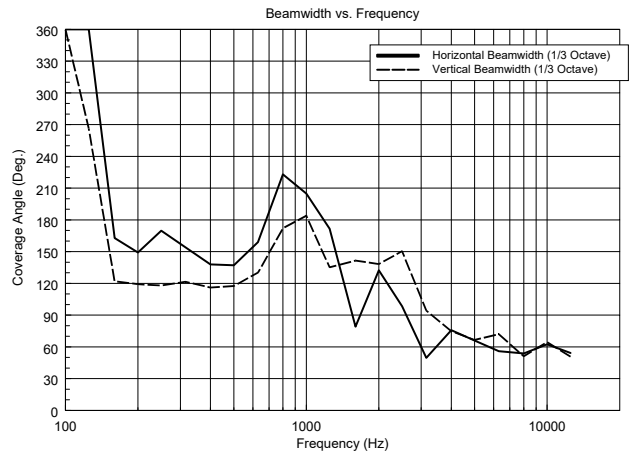

SPECIFICHE TECNICHE

Specifiche acustiche	Risposta in Frequenza (-10dB):	100 Hz ÷ 18000 Hz
	Max SPL @ 1m (dB):	103 dB
	Angolo di copertura orizzontale (*):	195°
	Angolo di copertura verticale (*):	165°
	Sensibilità del sistema (dB)	93 dB
Sezione di potenza	Potenza:	10 W RMS
	Potenza di Picco:	40 W PEAK
	Amplificatore Raccomandato	20 W
Trasduttori	Tweeter a Cupola:	1.0"
	Woofers:	Coaxial 4.0"
Sezione Input/Output	Connettori in ingresso:	Screw Terminals
	Connessioni di uscita:	Screw Terminals
	Trasformatore a Tensione Costante	70/100 V
	Selettore di potenza 1 (100V):	10 W - 1000 ohm
	Selettore di potenza 1 (100V):	5 W - 2000 ohm
	Selettore di potenza 1 (100V):	2.5 W - 4000 ohm
	Selettore di potenza 1 (100V):	1.2 W - 8333 ohm
Selettore di potenza 1 (100V):	0.6 W - 16667 ohm	
Conformità agli standard	Marchio CE:	Yes
Specifiche fisiche	Materiale Cabinet/Case:	Plastic
	Griglia:	Steel
	Colore:	White - RAL 9003
Dimensioni	Altezza:	190 mm / 7.48 inches
	Larghezza:	220 mm / 8.66 inches
	Profondità:	87 mm / 3.43 inches
	Peso:	1.12 kg / 2.47 lbs
Informazioni di spedizione	Altezza imballaggio:	105 mm / 4.13 inches
	Larghezza imballaggio:	240 mm / 9.45 inches
	Profondità imballaggio:	210 mm / 8.27 inches
	Peso imballaggio:	1.36 kg / 3 lbs

CODICE

- **13000105**

DU 100X

EAN 8024530005580

DRAWINGS

HORIZONTAL 1/3 POLAR PLOT

VERTICAL 1/3 POLAR PLOT