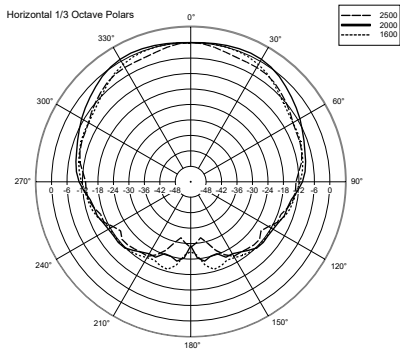

SPECIFICHE TECNICHE

Specifiche acustiche	Risposta in Frequenza (-10dB):	100 Hz ÷ 18000 Hz
	Max SPL @ 1m (dB):	103 dB
	Angolo di copertura orizzontale (*):	195°
	Angolo di copertura verticale (*):	165°
	Sensibilità del sistema (dB)	93 dB
Sezione di potenza	Potenza:	10 W RMS
	Potenza di Picco:	40 W PEAK
	Amplificatore Raccomandato	20 W
Trasduttori	Tweeter a Cupola:	1.0"
	Woofers:	Coaxial 4.0"
Sezione Input/Output	Connettori in ingresso:	Screw Terminals
	Connessioni di uscita:	Screw Terminals
	Trasformatore a Tensione Costante	70/100 V
	Selettore di potenza 1 (100V):	10 W - 1000 ohm
	Selettore di potenza 1 (100V):	5 W - 2000 ohm
	Selettore di potenza 1 (100V):	2.5 W - 4000 ohm
	Selettore di potenza 1 (100V):	1.2 W - 8333 ohm
Selettore di potenza 1 (100V):	0.6 W - 16667 ohm	
Conformità agli standard	Marchio CE:	Yes
Specifiche fisiche	Materiale Cabinet/Case:	Plastic
	Griglia:	Steel
	Colore:	White - RAL 9003
Dimensioni	Altezza:	190 mm / 7.48 inches
	Larghezza:	220 mm / 8.66 inches
	Profondità:	87 mm / 3.43 inches
	Peso:	1.12 kg / 2.47 lbs
Informazioni di spedizione	Altezza imballaggio:	105 mm / 4.13 inches
	Larghezza imballaggio:	240 mm / 9.45 inches
	Profondità imballaggio:	210 mm / 8.27 inches
	Peso imballaggio:	1.36 kg / 3 lbs

CODICE

- **13000105**

DU 100X

EAN 8024530005580

DRAWINGS

HORIZONTAL 1/3 POLAR PLOT

VERTICAL 1/3 POLAR PLOT