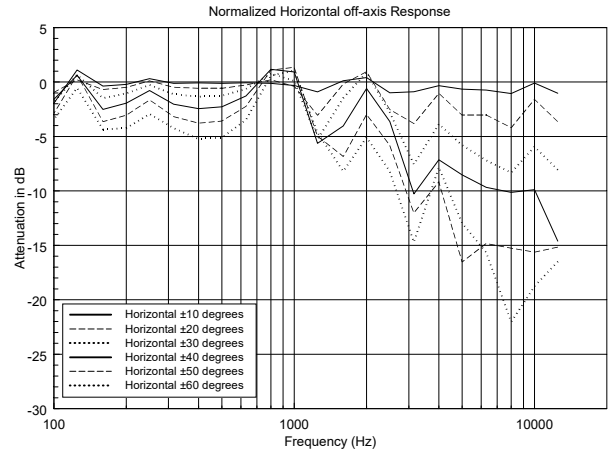

SPECIFICHE TECNICHE

Specifiche acustiche	Risposta in Frequenza (-10dB):	100 Hz ÷ 18000 Hz
	Max SPL @ 1m (dB):	103 dB
	Angolo di copertura orizzontale (*):	195°
	Angolo di copertura verticale (*):	165°
	Sensibilità del sistema (dB)	93 dB
Sezione di potenza	Potenza:	10 W RMS
	Potenza di Picco:	40 W PEAK
	Amplificatore Raccomandato	20 W
Trasduttori	Tweeter a Cupola:	1.0"
	Woofers:	Coaxial 4.0"
Sezione Input/Output	Connettori in ingresso:	Screw Terminals
	Connessioni di uscita:	Screw Terminals
	Trasformatore a Tensione Costante	70/100 V
	Selettore di potenza 1 (100V):	10 W - 1000 ohm
	Selettore di potenza 1 (100V):	5 W - 2000 ohm
	Selettore di potenza 1 (100V):	2.5 W - 4000 ohm
	Selettore di potenza 1 (100V):	1.2 W - 8333 ohm
Selettore di potenza 1 (100V):	0.6 W - 16667 ohm	
Conformità agli standard	Marchio CE:	Yes
Specifiche fisiche	Materiale Cabinet/Case:	Plastic
	Griglia:	Steel
	Colore:	White - RAL 9003
Dimensioni	Altezza:	190 mm / 7.48 inches
	Larghezza:	220 mm / 8.66 inches
	Profondità:	87 mm / 3.43 inches
	Peso:	1.12 kg / 2.47 lbs
Informazioni di spedizione	Altezza imballaggio:	105 mm / 4.13 inches
	Larghezza imballaggio:	240 mm / 9.45 inches
	Profondità imballaggio:	210 mm / 8.27 inches
	Peso imballaggio:	1.36 kg / 3 lbs

CODICE

- **13000105**

DU 100X

EAN 8024530005580

DRAWINGS

HORIZONTAL 1/3 POLAR PLOT

VERTICAL 1/3 POLAR PLOT