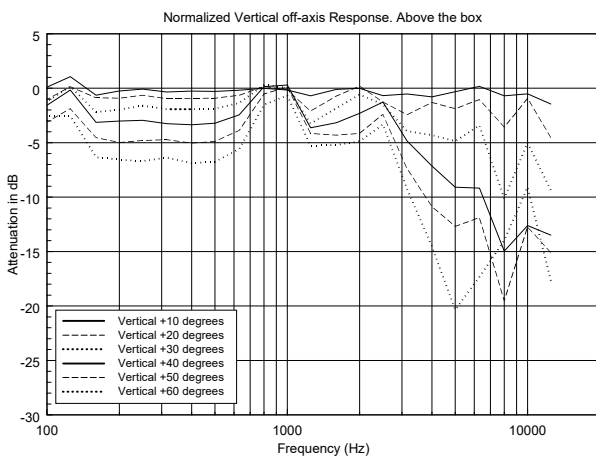

SPECIFICHE TECNICHE

Specifiche acustiche	Risposta in Frequenza (-10dB):	100 Hz ÷ 18000 Hz
	Max SPL @ 1m (dB):	103 dB
	Angolo di copertura orizzontale (*):	195°
	Angolo di copertura verticale (*):	165°
	Sensibilità del sistema (dB)	93 dB
Sezione di potenza	Potenza:	10 W RMS
	Potenza di Picco:	40 W PEAK
	Amplificatore Raccomandato	20 W
Trasduttori	Tweeter a Cupola:	1.0"
	Woofers:	Coaxial 4.0"
Sezione Input/Output	Connettori in ingresso:	Screw Terminals
	Connessioni di uscita:	Screw Terminals
	Trasformatore a Tensione Costante	70/100 V
	Selettore di potenza 1 (100V):	10 W - 1000 ohm
	Selettore di potenza 1 (100V):	5 W - 2000 ohm
	Selettore di potenza 1 (100V):	2.5 W - 4000 ohm
	Selettore di potenza 1 (100V):	1.2 W - 8333 ohm
Selettore di potenza 1 (100V):	0.6 W - 16667 ohm	
Conformità agli standard	Marchio CE:	Yes
Specifiche fisiche	Materiale Cabinet/Case:	Plastic
	Griglia:	Steel
	Colore:	White - RAL 9003
Dimensioni	Altezza:	190 mm / 7.48 inches
	Larghezza:	220 mm / 8.66 inches
	Profondità:	87 mm / 3.43 inches
	Peso:	1.12 kg / 2.47 lbs
Informazioni di spedizione	Altezza imballaggio:	105 mm / 4.13 inches
	Larghezza imballaggio:	240 mm / 9.45 inches
	Profondità imballaggio:	210 mm / 8.27 inches
	Peso imballaggio:	1.36 kg / 3 lbs

CODICE

- **13000105**

DU 100X

EAN 8024530005580

DRAWINGS

HORIZONTAL 1/3 POLAR PLOT

VERTICAL 1/3 POLAR PLOT