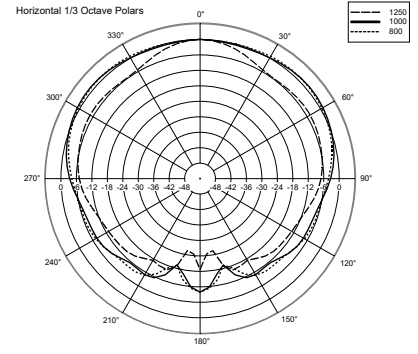

SPECIFICHE TECNICHE

Specifiche acustiche	Risposta in Frequenza (-10dB):	100 Hz ÷ 18000 Hz
	Max SPL @ 1m (dB):	103 dB
	Angolo di copertura orizzontale (*):	195°
	Angolo di copertura verticale (*):	165°
	Sensibilità del sistema (dB)	93 dB
Sezione di potenza	Potenza:	10 W RMS
	Potenza di Picco:	40 W PEAK
	Amplificatore Raccomandato	20 W
Trasduttori	Tweeter a Cupola:	1.0"
	Woofers:	Coaxial 4.0"
Sezione Input/Output	Connettori in ingresso:	Screw Terminals
	Connessioni di uscita:	Screw Terminals
	Trasformatore a Tensione Costante	70/100 V
	Selettore di potenza 1 (100V):	10 W - 1000 ohm
	Selettore di potenza 1 (100V):	5 W - 2000 ohm
	Selettore di potenza 1 (100V):	2.5 W - 4000 ohm
	Selettore di potenza 1 (100V):	1.2 W - 8333 ohm
Selettore di potenza 1 (100V):	0.6 W - 16667 ohm	
Conformità agli standard	Marchio CE:	Yes
Specifiche fisiche	Materiale Cabinet/Case:	Plastic
	Griglia:	Steel
	Colore:	White - RAL 9003
Dimensioni	Altezza:	190 mm / 7.48 inches
	Larghezza:	220 mm / 8.66 inches
	Profondità:	87 mm / 3.43 inches
	Peso:	1.12 kg / 2.47 lbs
Informazioni di spedizione	Altezza imballaggio:	105 mm / 4.13 inches
	Larghezza imballaggio:	240 mm / 9.45 inches
	Profondità imballaggio:	210 mm / 8.27 inches
	Peso imballaggio:	1.36 kg / 3 lbs

CODICE

- **13000105**

DU 100X

EAN 8024530005580

DRAWINGS

HORIZONTAL 1/3 POLAR PLOT

VERTICAL 1/3 POLAR PLOT