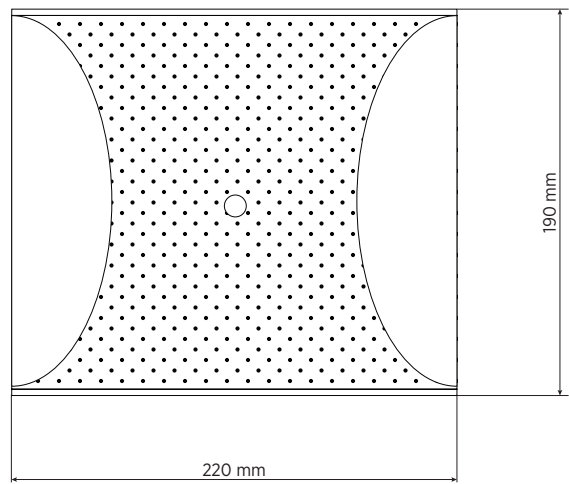

SPECIFICHE TECNICHE

Specifiche acustiche	Risposta in Frequenza (-10dB):	100 Hz ÷ 18000 Hz
	Max SPL @ 1m (dB):	103 dB
	Angolo di copertura orizzontale (*):	195°
	Angolo di copertura verticale (*):	165°
	Sensibilità del sistema (dB)	93 dB
Sezione di potenza	Potenza:	10 W RMS
	Potenza di Picco:	40 W PEAK
	Amplificatore Raccomandato	20 W
Trasduttori	Tweeter a Cupola:	1.0"
	Woofers:	Coaxial 4.0"
Sezione Input/Output	Connettori in ingresso:	Screw Terminals
	Connessioni di uscita:	Screw Terminals
	Trasformatore a Tensione Costante	70/100 V
	Selettore di potenza 1 (100V):	10 W - 1000 ohm
	Selettore di potenza 1 (100V):	5 W - 2000 ohm
	Selettore di potenza 1 (100V):	2.5 W - 4000 ohm
	Selettore di potenza 1 (100V):	1.2 W - 8333 ohm
Selettore di potenza 1 (100V):	0.6 W - 16667 ohm	
Conformità agli standard	Marchio CE:	Yes
Specifiche fisiche	Materiale Cabinet/Case:	Plastic
	Griglia:	Steel
	Colore:	White - RAL 9003
Dimensioni	Altezza:	190 mm / 7.48 inches
	Larghezza:	220 mm / 8.66 inches
	Profondità:	87 mm / 3.43 inches
	Peso:	1.12 kg / 2.47 lbs
Informazioni di spedizione	Altezza imballaggio:	105 mm / 4.13 inches
	Larghezza imballaggio:	240 mm / 9.45 inches
	Profondità imballaggio:	210 mm / 8.27 inches
	Peso imballaggio:	1.36 kg / 3 lbs

CODICE

- **13000105**

DU 100X

EAN 8024530005580

DRAWINGS

HORIZONTAL 1/3 POLAR PLOT

VERTICAL 1/3 POLAR PLOT