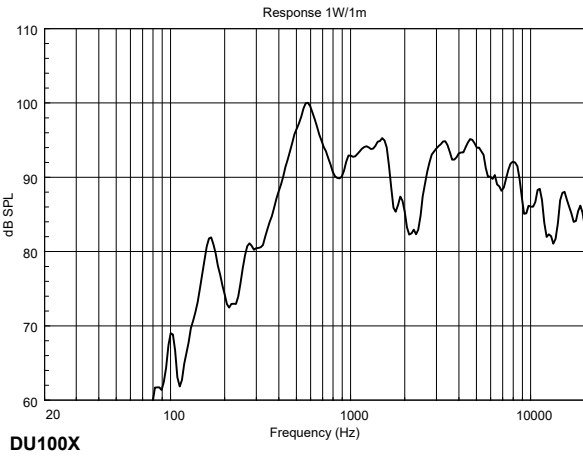

DU 100X

DIFFUSORE PER INSTALLAZIONE A PARETE O SOFFITTO

DESCRIZIONE

Il diffusore DU 100X è installabile sia a parete che a soffitto, ha un'estetica elegante e dimensioni contenute. Incorpora un altoparlante coassiale con risposta in frequenza particolarmente lineare fino a 18.000 Hz e un trasformatore per linee a tensione costante a 25-70-100 V, con la possibilità di predisporre la potenza in fase di installazione.

SPECIFICHE TECNICHE

Specifiche acustiche	Risposta in Frequenza (-10dB):	100 Hz ÷ 18000 Hz
	Max SPL @ 1m (dB):	103 dB
	Angolo di copertura orizzontale (*):	195°
	Angolo di copertura verticale (*):	165°
	Sensibilità del sistema (dB)	93 dB
Sezione di potenza	Potenza:	10 W RMS
	Potenza di Picco:	40 W PEAK
	Amplificatore Raccomandato	20 W
Trasduttori	Tweeter a Cupola:	1.0"
	Woofers:	Coaxial 4.0"
Sezione Input/Output	Connettori in ingresso:	Screw Terminals
	Connessioni di uscita:	Screw Terminals
	Trasformatore a Tensione Costante	70/100 V
	Selettore di potenza 1 (100V):	10 W - 1000 ohm
	Selettore di potenza 1 (100V):	5 W - 2000 ohm
	Selettore di potenza 1 (100V):	2.5 W - 4000 ohm
	Selettore di potenza 1 (100V):	1.2 W - 8333 ohm
Selettore di potenza 1 (100V):	0.6 W - 16667 ohm	
Conformità agli standard	Marchio CE:	Yes
Specifiche fisiche	Materiale Cabinet/Case:	Plastic
	Griglia:	Steel
	Colore:	White - RAL 9003
Dimensioni	Altezza:	190 mm / 7.48 inches
	Larghezza:	220 mm / 8.66 inches
	Profondità:	87 mm / 3.43 inches
	Peso:	1.12 kg / 2.47 lbs
Informazioni di spedizione	Altezza imballaggio:	105 mm / 4.13 inches
	Larghezza imballaggio:	240 mm / 9.45 inches
	Profondità imballaggio:	210 mm / 8.27 inches
	Peso imballaggio:	1.36 kg / 3 lbs

CODICE

- **13000105**

DU 100X

EAN 8024530005580

DRAWINGS

HORIZONTAL 1/3 POLAR PLOT

VERTICAL 1/3 POLAR PLOT