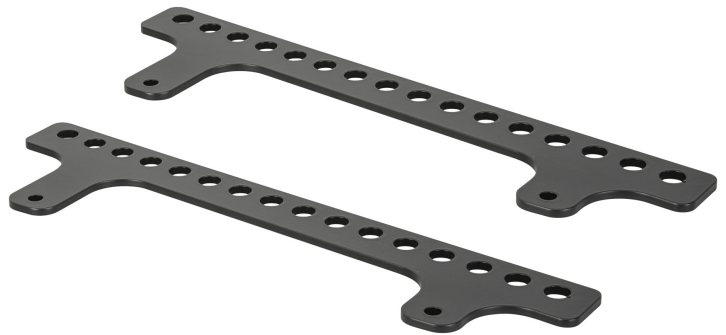

END-PLATE TT 1 2X

INSTALLATION END PLATE

DESCRIPCIÓN

2 X TT1-A installation end-plate

**ESPECIFICACIONES**

Cumplimiento estándar	Certificado CE:	Yes
Especificaciones físicas	Color:	Black
Tamaño	Ancho:	377 mm / 14.84 inches
	Profundidad:	136 mm / 5.35 inches
	Peso:	1.8 kg / 3.97 lbs
Informaciones de envío	Altura de paquete:	68 mm / 2.68 inches
	Anchura de paquete:	424 mm / 16.69 inches
	Profundidad de paquete:	200 mm / 7.87 inches
	Peso de paquete:	2.5 kg / 5.51 lbs

CÓDIGO DE ARTÍCULO

- **13360256**

END-PLATE TT 12X

EAN 8024530018580