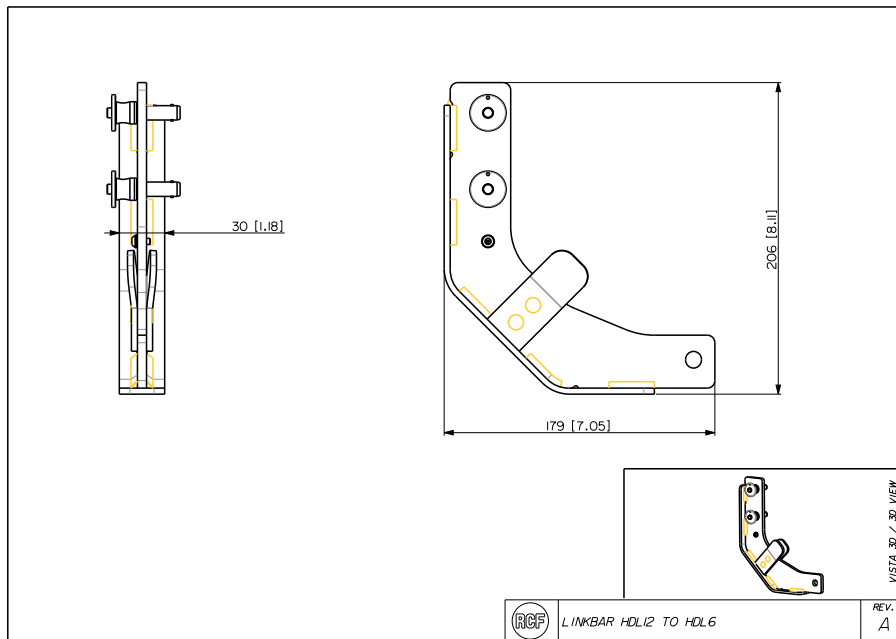

# FL-B LINK HDL 6-12 2X

LINK BAR

**Description** Link bar for HDL 6-A and HDL 12-AS; HDL 26-A and HDL 35-AS; HL 6 and HL 35-S. Two pieces.

<b>Standard compliance</b>	Safety agency	CE compliant
<b>Size</b>	Weight	2.18 kg / 4.81 lbs
<b>Physical specifications</b>	Color	Black

**Line Art 2D**

<b>Part Number</b>	FL-B LINK HDL 6-12 13360375 2X	Black	EAN 8024530014414
--------------------	-----------------------------------	-------	-------------------

**Technical Specifications**