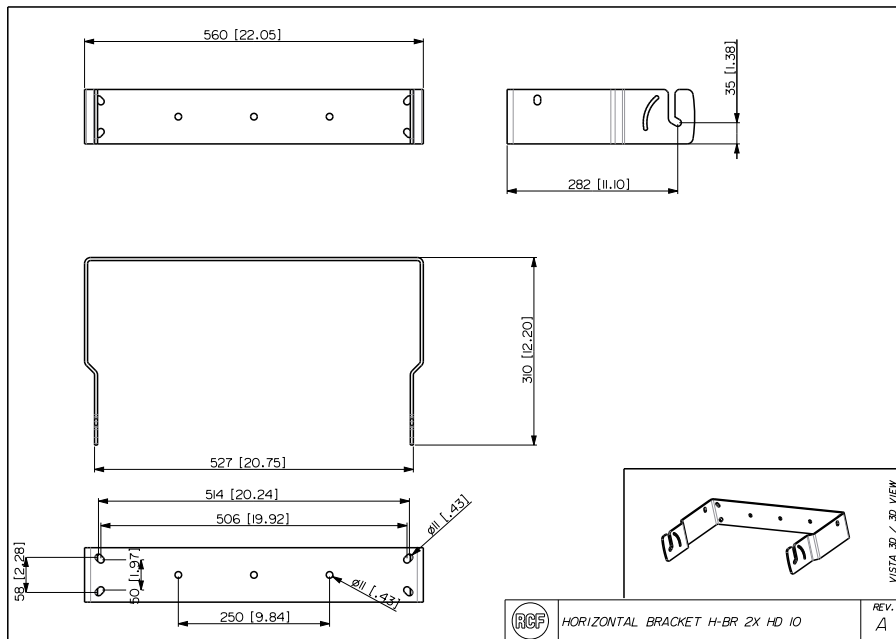

# H-BR 2X HD 10

PAIR OF HORIZONTAL BRACKET

**Description** Pair of horizontal bracket for mounting HD10-A speakers on the wall.

|                            |                                |              |                    |
|----------------------------|--------------------------------|--------------|--------------------|
| <b>Standard compliance</b> | Safety agency                  | CE compliant |                    |
|                            | <b>Size</b>                    | Weight       | 8.4 kg / 18.52 lbs |
|                            | <b>Physical specifications</b> | Color        | Black              |

**Line Art 2D**

|                    |                        |       |                   |
|--------------------|------------------------|-------|-------------------|
| <b>Part Number</b> | 13360215 H-BR 2X HD 10 | Black | EAN 8024530016548 |
|--------------------|------------------------|-------|-------------------|