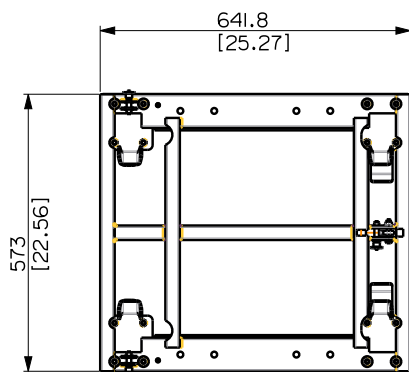

KRT-WH 3X HDL 36

CHARIOT À ROULETTES

DESCRIPTION

Le robuste chariot à roulettes RCF KART permet de transporter jusqu'à 3 enceintes en toute sécurité.
Livré avec 4 roulettes.

CARACTÉRISTIQUES

- Accessoire original approuvé pour D-Line
- Construction robuste
- Transporte jusqu'à 3 modules
- Goupille de sécurité sur le fond
- Équipé de 4 roulettes solides, avec freins
- Finition peinte noire, résistante aux rayures

SPÉCIFICATIONS

Spécifications générales	Wheel diameter	100 mm
Conformité standard	Marquage CE :	Yes
Spécifications physiques	Matériau du cabinet/caisson :	Metal
Taille	Hauteur :	231 mm / 9.09 inches
	Largeur :	800 mm / 31.5 inches
	Profondeur :	660 mm / 25.98 inches
	Poids :	20 kg / 44.09 lbs
Infos colisage	Hauteur du colis :	240 mm / 9.45 inches
	Largeur du colis :	820 mm / 32.28 inches
	Profondeur du colis :	790 mm / 31.1 inches
	Poids du colis :	21.2 kg / 46.74 lbs

NUMÉRO DE PIÈCE

- **13360431**

KRT-WH 3X HDL 36

EAN 8024530016784

VISTA 3D / 3D VIEW

	KART WITH WHEELS KRT-WH 3X HDL 36	REV. A
--	-----------------------------------	-----------