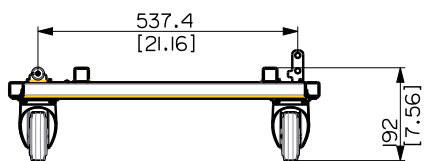

SPÉCIFICATIONS

Spécifications générales	Wheel diameter	100 mm
Conformité standard	Marquage CE :	Yes
Spécifications physiques	Matériau du cabinet/caisson :	Metal
Taille	Hauteur :	231 mm / 9.09 inches
	Largeur :	800 mm / 31.5 inches
	Profondeur :	660 mm / 25.98 inches
	Poids :	20 kg / 44.09 lbs
Infos colisage	Hauteur du colis :	240 mm / 9.45 inches
	Largeur du colis :	820 mm / 32.28 inches
	Profondeur du colis :	790 mm / 31.1 inches
	Poids du colis :	21.2 kg / 46.74 lbs

NUMÉRO DE PIÈCE

- **13360431**

KRT-WH 3X HDL 36

EAN 8024530016784

VISTA 3D / 3D VIEW

	KART WITH WHEELS KRT-WH 3X HDL 36	REV. A
--	-----------------------------------	-----------