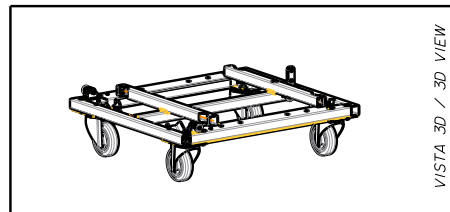

VISTA 3D / 3D VIEW

	KART WITH WHEELS KRT-WH 3X HDL 36	REV. A