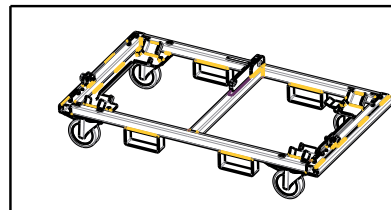

VISTA 3D / 3D VIEW

	KART WITH WHEELS 4 X HDL 50-A	REV. A