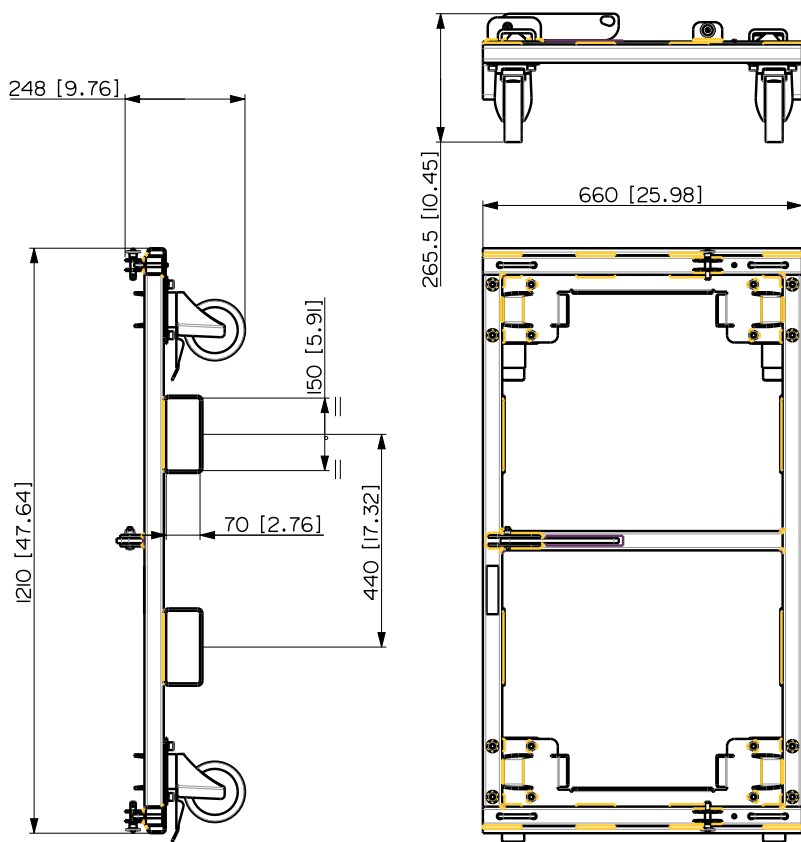

KRT-WH 4X HDL 50

CHARIOT À ROULETTES

DESCRIPTION

Le robuste chariot à roulettes RCF KART permet de transporter jusqu'à 4 enceintes en toute sécurité.
Livré avec 4 roulettes.

CARACTÉRISTIQUES

- Accessoire original approuvé pour D-Line
- Construction robuste
- Transporte jusqu'à 4 modules
- Goupille de sécurité sur le fond
- Équipé de 4 roulettes solides, avec freins
- Finition peinte noire, résistante aux rayures

**SPÉCIFICATIONS**

Conformité standard	Marquage CE :	Yes
Taille	Hauteur :	254 mm / 10 inches
	Largeur :	1210 mm / 47.64 inches
	Profondeur :	660 mm / 25.98 inches
	Poids :	38 kg / 83.78 lbs
Infos colisage	Hauteur du colis :	290 mm / 11.42 inches
	Largeur du colis :	1370 mm / 53.94 inches
	Profondeur du colis :	695 mm / 27.36 inches
	Poids du colis :	47 kg / 103.62 lbs

NUMÉRO DE PIÈCE

- **13360336**
KRT-WH 4X HDL 50

EAN 8024530013271

VISTA 3D / 3D VIEW

	KART WITH WHEELS 4 X HDL 50-A	REV. A
--	-------------------------------	-----------