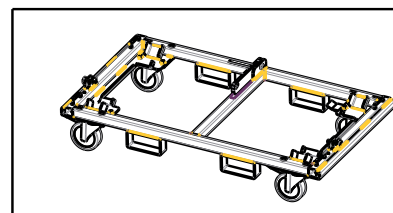

VISTA 3D / 3D VIEW

	KART WITH WHEELS 4 X HDL 50-A	REV. A