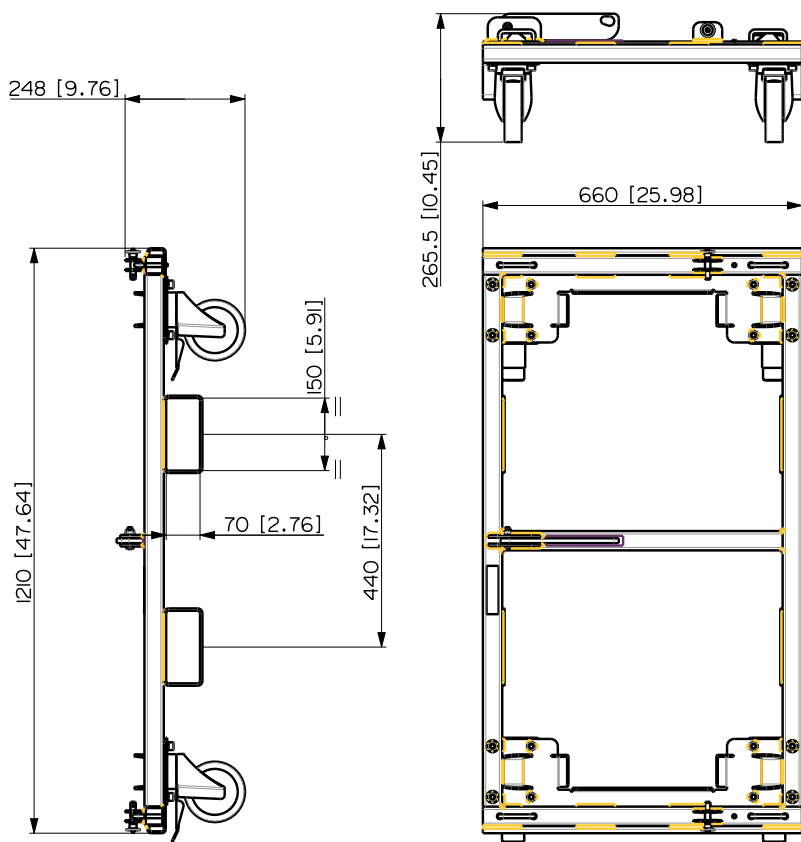

### DESCRIZIONE

Il robusto carrello RCF KART può trasportare fino a 4 cabinet in completa sicurezza.

4 ruote incluse.

**SPECIFICHE TECNICHE**

<b>Conformità agli standard</b>	Marchio CE:	Yes
<b>Dimensioni</b>	Altezza:	254 mm / 10 inches
	Larghezza:	1210 mm / 47.64 inches
	Profondità:	660 mm / 25.98 inches
	Peso:	38 kg / 83.78 lbs
<b>Informazioni di spedizione</b>	Altezza imballaggio:	290 mm / 11.42 inches
	Larghezza imballaggio:	1370 mm / 53.94 inches
	Profondità imballaggio:	695 mm / 27.36 inches
	Peso imballaggio:	47 kg / 103.62 lbs

**CODICE**

- **13360336**

KRT-WH 4X HDL 50

EAN 8024530013271

VISTA 3D / 3D VIEW

	KART WITH WHEELS 4 X HDL 50-A	REV. A
--	-------------------------------	-----------