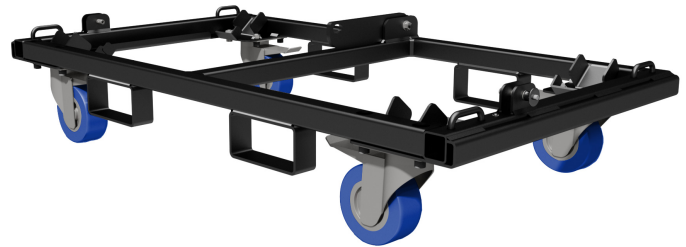

# KRT-WH 4X HDL 50

## CARRELLO CON RUOTE

### DESCRIZIONE

Il robusto carrello RCF KART può trasportare fino a 4 cabinet in completa sicurezza.

4 ruote incluse.

### CARATTERISTICHE

- Accessorio originale approvato per la serie D-Line
- Costruzione robusta
- Permette di trasportare fino a 4 moduli
- Blocco di sicurezza sul fondo
- Dotato di 4 ruote per carico pesante, con freni
- Verniciatura nera, resistente e antigraffio