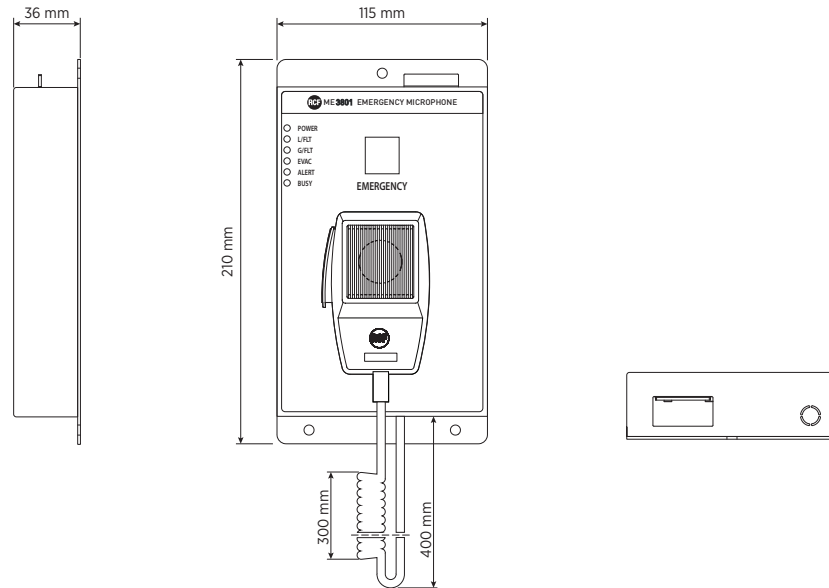

### SPÉCIFICATIONS

<b>Specifications micros</b>	Type	Dynamic
	Directivité	Omnidirectional
	Sensibilité (dB)	-70 dB
	Réponse en fréquence (-3 dB)	300 Hz ÷ 6000 kHz
	Impédance de sortie (Ohm)	500.00 ohm
<b>Specifications console</b>	Type de console	Emergency
	Fonctionne avec	DXT 3000
	Appel général	Yes
	Préamplifié	Yes
	Voyants à LED	Yes
<b>Alimentation requise</b>	Tension de service (V - Hz)	24.00V - Hz
<b>Connections</b>	Connecteurs	RJ45
	Câble	J-Type fire-rated
	Bus	Yes
	Nombre max. d'unités par bus	4
	Interlock	Yes
<b>Fonctionnalités</b>	Priorité	Yes
<b>Accessoires</b>	Câble inclus	Yes
	Longueur du câble (m)	5
<b>Conformité standard</b>	Safety agency	CE compliant
	Certifié EN54-16	Yes
	Numéro CPR	0068-CPR-007/2015
<b>Specifications physiques</b>	Matériau du cabinet/caisson	Metal
	Couleur	White
<b>Taille / Poids</b>	Hauteur	210 mm / 8.27 inches
	Largeur	115 mm / 4.53 inches
	Profondeur	36 mm / 1.42 inches
	Poids	1.14 kg / 2.51 lbs