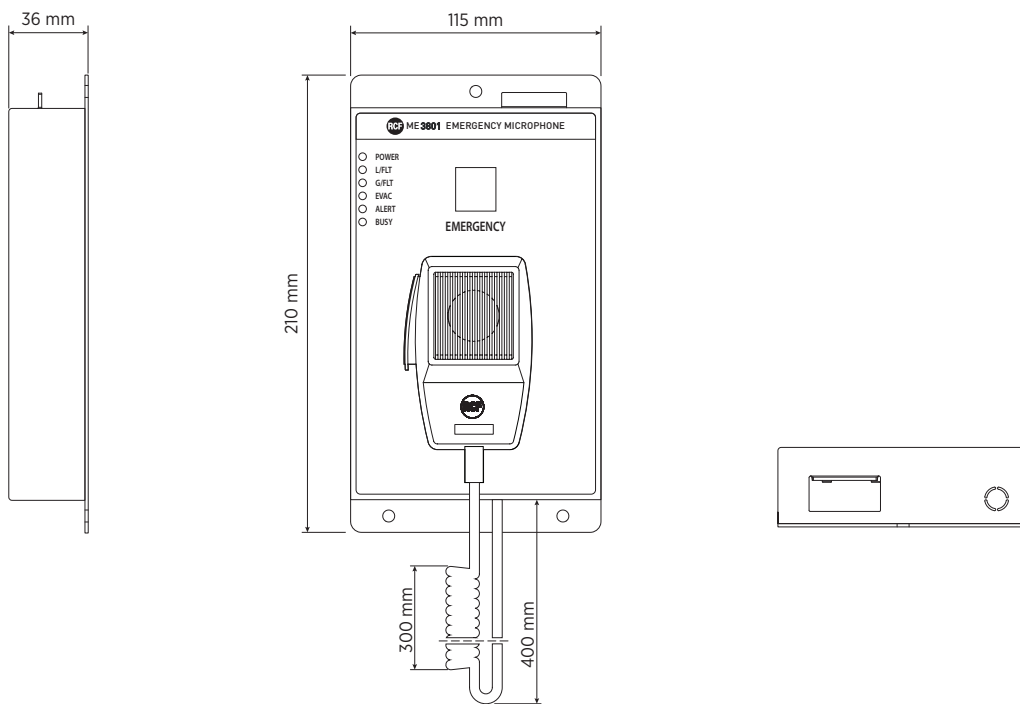

DRAWINGS

PANELS

Front panel