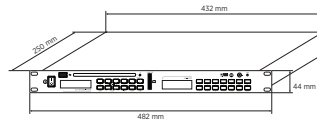

SPEZIFIKATIONEN

Technische daten (Verstärker)	Frequenzgang (-3dB)	20 Hz ÷ 20 Hz
	Übersprechen:	<60 dB
	Verzerrung (THD+N) @ 1 kHz	<0.15 %
Ausgangs-sektion	Signal-Ausgangsnummer	3
	Ausgangsbuchsen	RCA
Konfiguration und steuerung	Konfiguration	Front panel
	Priorität	Yes
Schutzschaltungen	Kühlung	Convection
Audioquellen	CD	Yes
	FM Tuner	Yes
	USB-Stick	Yes
	SD-Karte	Yes
Strombedarf	Betriebsspannung	220-240/115 V - 50/60Hz
	Spannungswahl	External
	Stromverbrauch (W)	50 W
Standardkonformität	Safety agency	CE compliant
Physikalische daten	Farbe	Black
	Rack-Einbau	19", 1U
Größe	Höhe	44 mm / 1.73 inches
	Breite	482 mm / 18.98 inches
	Tiefe	250 mm / 9.84 inches
	Gewicht	3.7 kg / 8.16 lbs