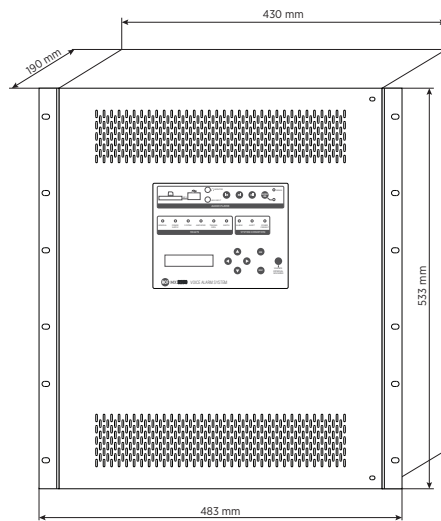

Caractéristiques

- › 250 W de puissance totale
- › Jusqu'à 2 zones contrôlées
- › Plate-forme DSP intégrée
- › Certifié EN 54-16 et EN 54-4
- › Messages d'urgence sur carte SD à état contrôlable
- › Fonction amplificateur de secours
- › Source audio intégrée au panneau avant
- › Installation au mur ou en rack

Line Art 2D

Specifications système

SPÉCIFICATIONS

Nombre de zones gérées	2
Amplificateur intégré	Yes
Changement automatique d'amplificateur de secours	Yes
Nombre max. de consoles	4
Nombre de bus de la console	1
Nombre de canaux audio simultanés d'urgence	1
Nombre max. d'unités connectées	8
Bus de communication	Serial
Connexions des unités	J-Type fire-rated
Messages d'urgence pré-enregistrés intégrés	Yes