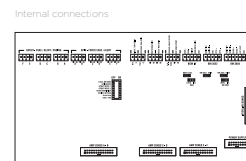

Line Art 2D

Specifications système

SPÉCIFICATIONS

Nombre de zones gérées	2
Amplificateur intégré	Yes
Changement automatique d'amplificateur de secours	Yes
Nombre max. de consoles	4
Nombre de bus de la console	1
Nombre de canaux audio simultanés d'urgence	1
Nombre max. d'unités connectées	8
Bus de communication	Serial
Connexions des unités	J-Type fire-rated
Messages d'urgence pré-enregistrés intégrés	Yes

Section entrées

Nombre total d'entrées	3
Équilibré	3
Mono	3
Entrées de ligne	2
Connecteurs de ligne	Euroblock, JACK
VOX	Yes
Entrées de pagination	1
Connecteurs de pagination	Euroblock
Commande de pagination	Serial
Urgence de pagination	Yes
Entrées d'utilité générale (GPI)	6
GPI contrôlé	6
GPI photo-couplé	6