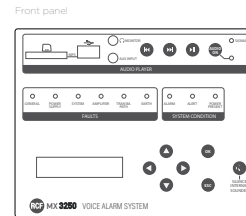

Caractéristiques

- › 250 W de puissance totale
- › Jusqu'à 2 zones contrôlées
- › Plate-forme DSP intégrée
- › Certifié EN 54-16 et EN 54-4
- › Messages d'urgence sur carte SD à état contrôlable
- › Fonction amplificateur de secours
- › Source audio intégrée au panneau avant
- › Installation au mur ou en rack

Line Art 2D

Specifications système

SPÉCIFICATIONS

Nombre de zones gérées	2
Amplificateur intégré	Yes
Changement automatique d'amplificateur de secours	Yes
Nombre max. de consoles	4
Nombre de bus de la console	1
Nombre de canaux audio simultanés d'urgence	1
Nombre max. d'unités connectées	8
Bus de communication	Serial
Connexions des unités	J-Type fire-rated
Messages d'urgence pré-enregistrés intégrés	Yes

Section entrées

Nombre total d'entrées	3
Équilibré	3
Mono	3
Entrées de ligne	2
Connecteurs de ligne	Euroblock, JACK
VOX	Yes
Entrées de pagination	1
Connecteurs de pagination	Euroblock
Commande de pagination	Serial
Urgence de pagination	Yes
Entrées d'utilité générale (GPI)	6
GPI contrôlé	6
GPI photo-couplé	6