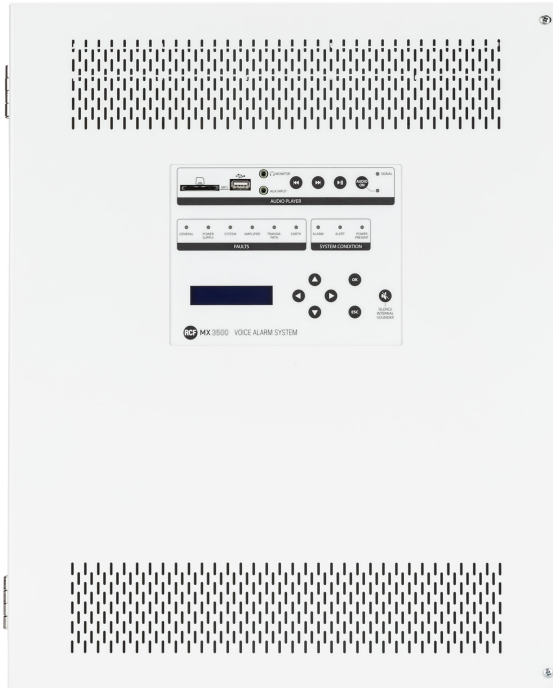

MX 3250/2

UNITÉ MAÎTRE AMPLIFIÉE

Description

Le MX 3250 est l'unité maître du système d'alarme vocale DXT 3000. Il est dédié aux applications de petite et moyenne taille où un système certifié EN 54-16 est requis. Il est équipé d'amplificateurs de puissance Classe D puissants et exceptionnellement fiables, capables de fournir jusqu'à 250 W de puissance totale. Selon le modèle, il est capable de desservir jusqu'à 6 zones indépendantes. De plus, une fonction d'amplificateur de secours est aussi disponible. L'alimentation interne est certifiée EN 54-4 et les batteries de secours peuvent être logées à l'intérieur de l'armoire, pour un système complet et extrêmement compact. La plate-forme DSP intégrée permet d'optimiser l'égalisation en fonction de l'environnement afin de maximiser l'intelligibilité de la voix et la qualité de diffusion de musique de fond. Le système peut être complété par les microphones d'urgence BM 3804, BM 3804FM et ME 3801, ainsi que par les claviers supplémentaires BE 3806, ce qui permet d'ajouter une fonctionnalité d'annonces en direct.

Caractéristiques

- › 250 W de puissance totale
- › Jusqu'à 2 zones contrôlées
- › Plate-forme DSP intégrée
- › Certifié EN 54-16 et EN 54-4
- › Messages d'urgence sur carte SD à état contrôlable
- › Fonction amplificateur de secours
- › Source audio intégrée au panneau avant
- › Installation au mur ou en rack

Numéro De Pièce

17170177 MX 3250/2

220-240/115 V White

EAN 8024530012588

Spécifications

Products are continually improved. All specifications are therefore subject to change without notice.

MX 3250/2

UNITÉ MAÎTRE AMPLIFIÉE