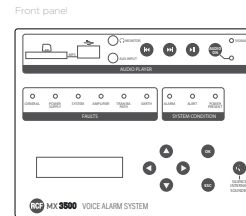

Specifications système

SPÉCIFICATIONS

Nombre de zones gérées	2
Amplificateur intégré	Yes
Changement automatique d'amplificateur de secours	Yes
Nombre max. de consoles	4
Nombre de bus de la console	1
Nombre de canaux audio simultanés d'urgence	1
Nombre max. d'unités connectées	8
Bus de communication	Serial
Connexions des unités	J-Type fire-rated
Messages d'urgence pré-enregistrés intégrés	Yes

Specifications amplification

Classe d'amplificateur	D+
Nombre de canaux :	2
Puissance de sortie (@ 100 V) (W RMS)	500 W RMS
Ligne de haut-parleurs A/B	Yes
Réponse en fréquence (-3 dB)	80 Hz ÷ 16 kHz
Signal/taux de bruit (« A » pondéré)	>98 dB
Distorsion (THD+N) @ tension nominale de 1 kHz	<0.3 %

Section entrées

Nombre total d'entrées	3
Équilibré	3
Mono	3
Entrées de ligne	2
Connecteurs de ligne	Euroblock, JACK
VOX	Yes
Entrées de pagination	1
Connecteurs de pagination	Euroblock
Commande de pagination	Serial
Urgence de pagination	Yes
Entrées d'utilité générale (GPI)	6
GPI contrôlé	6
GPI photo-couplé	6