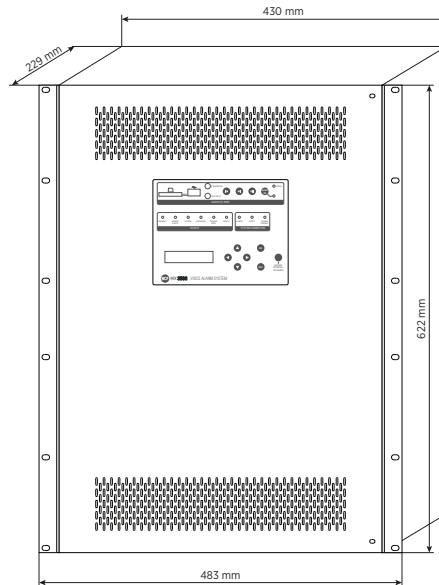

MX 3500/2

UNITÉ MAÎTRE AMPLIFIÉE

Line Art 2D

Specifications système

SPÉCIFICATIONS

Nombre de zones gérées	2
Amplificateur intégré	Yes
Changement automatique d'amplificateur de secours	Yes
Nombre max. de consoles	4
Nombre de bus de la console	1
Nombre de canaux audio simultanés d'urgence	1
Nombre max. d'unités connectées	8
Bus de communication	Serial
Connexions des unités	J-Type fire-rated
Messages d'urgence pré-enregistrés intégrés	Yes

Specifications amplification

Classe d'amplificateur	D+
Nombre de canaux :	2
Puissance de sortie (@ 100 V) (W RMS)	500 W RMS
Ligne de haut-parleurs A/B	Yes
Réponse en fréquence (-3 dB)	80 Hz ÷ 16 kHz
Signal/taux de bruit (« A » pondéré)	>98 dB
Distorsion (THD+N) @ tension nominale de 1 kHz	<0.3 %

Section entrées

Nombre total d'entrées	3
Équilibré	3
Mono	3
Entrées de ligne	2
Connecteurs de ligne	Euroblock, JACK
VOX	Yes
Entrées de pagination	1
Connecteurs de pagination	Euroblock
Commande de pagination	Serial
Urgence de pagination	Yes
Entrées d'utilité générale (GPI)	6
GPI contrôlé	6
GPI photo-couplé	6