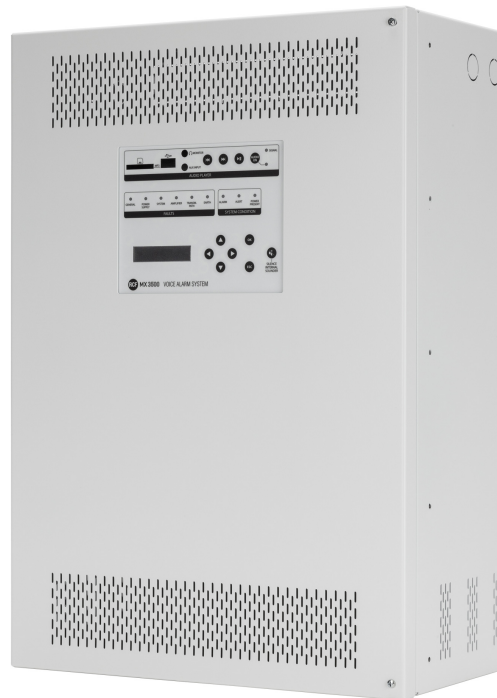

# MX 3500/2

### Description

Le MX 3500 est l'unité maître du système d'alarme vocale DXT 3000. Il est dédié aux applications de petite et moyenne taille où un système certifié EN 54-16 est requis. Il est équipé d'amplificateurs de puissance Classe D puissants et exceptionnellement fiables, capables de fournir jusqu'à 500 W de puissance totale. Selon le modèle, il est capable de desservir jusqu'à 6 zones indépendantes. De plus, une fonction d'amplificateur de secours est aussi disponible. L'alimentation interne est certifiée EN 54-4 et les batteries de secours peuvent être logées à l'intérieur de l'armoire, pour un système complet et extrêmement compact. La plate-forme DSP intégrée permet d'optimiser l'égalisation en fonction de l'environnement afin de maximiser l'intelligibilité de la voix et la qualité de diffusion de musique de fond. Le système peut être complété par les microphones d'urgence BM 3804, BM 3804FM et ME 3801, ainsi que par les claviers supplémentaires BE 3806, ce qui permet d'ajouter une fonctionnalité d'annonces en direct.

### Caractéristiques

- › 500 W de puissance totale
- › Jusqu'à 2 zones contrôlées
- › Plate-forme DSP intégrée
- › Certifié EN 54-16 et EN 54-4
- › Messages d'urgence sur carte SD à état contrôlable
- › Fonction amplificateur de secours
- › Source audio intégrée au panneau avant
- › Installation au mur ou en rack

### Numéro De Pièce

12100009 MX 3500/2

220-240/115 V White

EAN 8024530014698