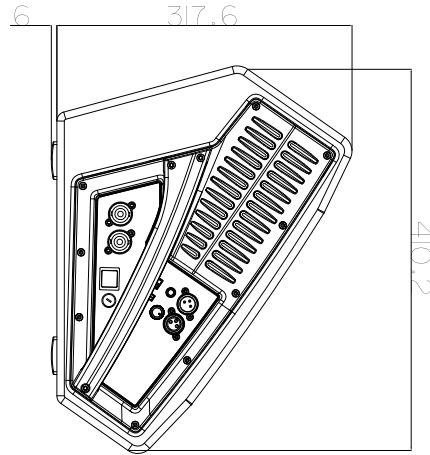

ESPECIFICACIONES

Especificaciones acusticas	Respuesta en frecuencia SPL máx. a 1 m Ángulo de cobertura horizontal Ángulo de cobertura vertical	50 Hz ÷ 20000 Hz 129 dB 60° 60°
Transductores	Motor de compresión Altavoz de bajos	Coaxial 1.0" neo, 1.75" v.c 1 x 12" neo, 2.5" v.c
Sección de entrada/salida	Señal de entrada Conectores de entrada Conectores de salida Sensibilidad de entrada	bal/unbal XLR, Jack XLR +4 dBu
Sección de proceso	Protecciones Limitador Controles	RMS, HF Soft Limiter Freefield, floor
Sección de potencia	Potencia total Agudos Bajas frecuencias Enfriamiento Conexiones	1400 W Peak, 700 W RMS 400 W Peak, 200 W RMS 1000 W Peak, 500 W RMS Convection Powercon IN/OUT
Cumplimiento estándar	Safety agency	CE compliant
Especificaciones físicas	Material del gabinete/de la caja Manijas Montaje en barra/tapa Rejilla Color	Baltic birch plywood 1 on side 35 mm insert Steel Black
Tamaño / Peso	Altura Ancho Profundidad Peso	324 mm / 12.76 inches 550 mm / 21.65 inches 417 mm / 16.42 inches 16.6 kg / 36.6 lbs