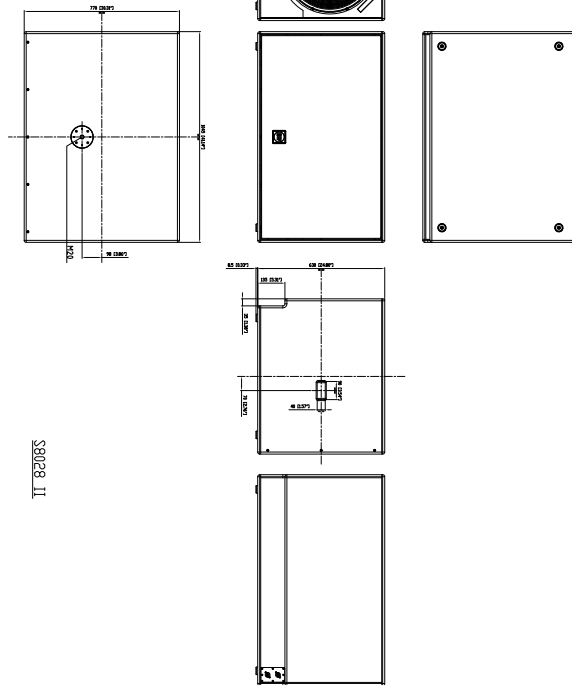

Código De Artículo

13000391 S 8028 II

4ohm

Black

EAN 8024530010560

S 8028 II

BASS REFLEX SUBWOOFER

Line Art 2D

ESPECIFICACIONES

Especificaciones acusticas	<p>Respuesta en frecuencia (-10 dB) 30 Hz ÷ 200 Hz</p> <p>SPL máx. a 1 m 141 dB</p> <p>Sensibilidad del sistema 101 dB</p>
Sección de potencia	<p>Amplification Full Range</p> <p>Impedancia nominal 4 ohm</p> <p>Manejo de potencia 3000 W</p> <p>Manejo de potencia pico 12000 W PEAK</p>
Transductores	<p>Altavoz de bajos 2 x 18", 4.0" v.c</p>
Sección de entrada/salida	<p>Conectores de entrada Speakon® NL4</p> <p>Conectores de salida Speakon® NL4</p>
Cumplimiento estándar	<p>Safety agency CE compliant</p>
Especificaciones físicas	<p>Material del gabinete/de la caja Baltic birch plywood</p> <p>Manijas Integrated hand carry points</p> <p>Montaje en barra/tapa M20 thread</p> <p>Rejilla Metal</p> <p>Color Black</p>
Tamaño	<p>Altura 639 mm / 25.16 inches</p> <p>Ancho 1045 mm / 41.14 inches</p> <p>Profundidad 770 mm / 30.31 inches</p> <p>Peso 80 kg / 176.37 lbs</p>