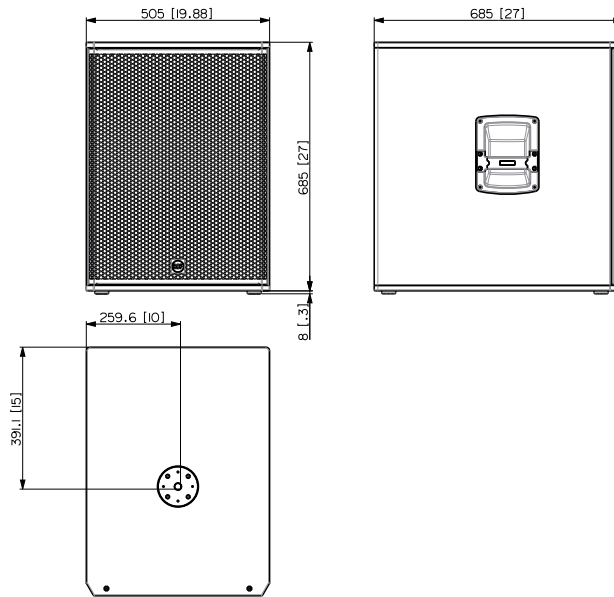

## SPÉCIFICATIONS

<b>Specifications acoustiques</b>	Réponse en fréquence SPL max. @ 1m	35 Hz ÷ 120 Hz 133 dB
<b>Hauts-parleurs</b>	Woofer	1 x 18", 3.0" v.c
<b>Sections entrées/sorties</b>	Signal d'entrée Connecteurs d'entrée Connecteurs de sortie Sensibilité d'entrée	bal/unbal XLR XLR -2 dBu/+4 dBu
<b>Section processeur</b>	Fréquences passe-haut Fréquences passe-bas Protections Limiteur Commandes	110 Hz 80 Hz Thermal, RMS Soft Limiter Volume, EQ, Phase, Xover
<b>Section alimentation</b>	Puissance totale Basses fréquences Système de refroidissement Connexions	1400 W Peak, 700 W RMS 1400 W Peak, 700 W RMS Convection VDE
<b>Conformité standard</b>	Safety agency	CE compliant
<b>Specifications physiques</b>	Matériau du cabinet/caisson Poignées Montage sur pied/embase Grille Couleur	Baltic birch plywood One each side M20 thread Steel with clothing Black
<b>Taille</b>	Hauteur Largeur Profondeur Poids	693 mm / 27.28 inches 505 mm / 19.88 inches 685 mm / 26.97 inches 40.6 kg / 89.51 lbs