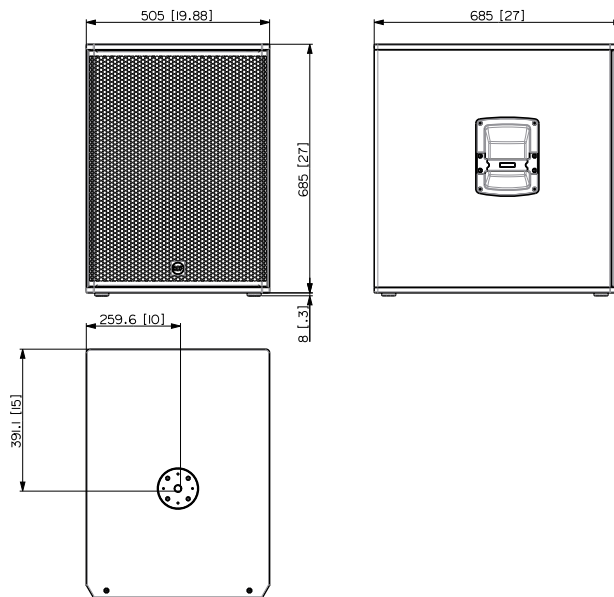

Codice

13000809 SUB 708-AS MK3
13000810 SUB 708-AS MK3

220-240 V
100-120 V

Black
Black

EAN 8024530020491
EAN 8024530021368

SUB 708-AS MK3

SUBWOOFER ATTIVO

Line Art 2D

SPECIFICHE TECNICHE

| | | |
|---------------------------------|---|--|
| Specifiche acustiche | Risposta in Frequenza Max SPL @ 1m | 35 Hz ÷ 120 Hz 133 dB |
| Trasduttori | Woofer | 1 x 18", 3.0" v.c |
| Sezione Input/Output | Segnale di Ingresso Connettori in ingresso Connessioni di uscita Sensibilità di ingresso | bal/unbal XLR XLR -2 dBu/+4 dBu |
| Sezione del processore | Frequenza passa-alto Frequenza passa-alto Protezioni Limiter Controlli | 110 Hz 80 Hz Thermal, RMS Soft Limiter Volume, EQ, Phase, Xover |
| Sezione di potenza | Potenza Totale Basse frequenze Raffreddamento: Connessioni | 1400 W Peak, 700 W RMS 1400 W Peak, 700 W RMS Convection VDE |
| Conformità agli standard | Standard di sicurezza | CE compliant |
| Specifiche fisiche | Materiale Cabinet/Case Maniglie Pole mount/Cap Griglia Colore | Baltic birch plywood One each side M20 thread Steel with clothing Black |
| Dimensioni | Altezza Larghezza Profondità Peso | 693 mm / 27.28 inches 505 mm / 19.88 inches 685 mm / 26.97 inches 40.6 kg / 89.51 lbs |
| Rigging / Meccaniche | ACCESSORI KIT PER MONTAGGIO SU STATIVO | |