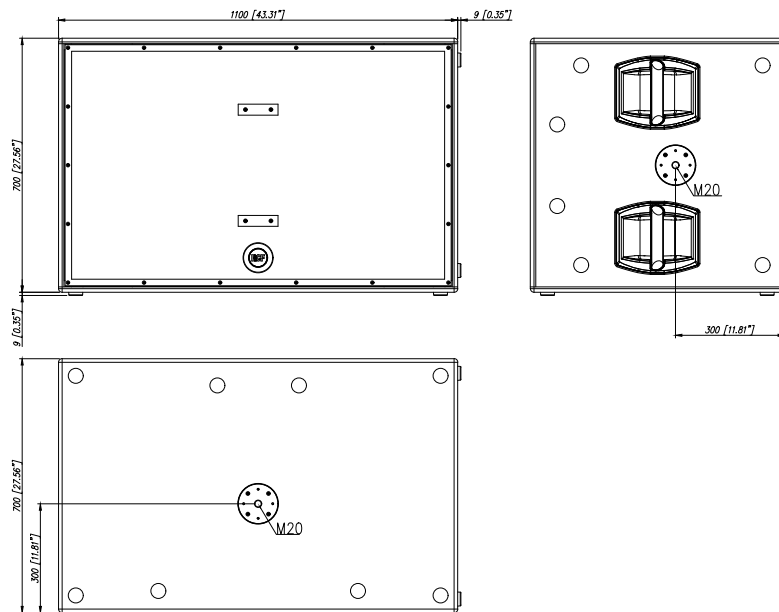

SUB 8006-AS

SUBWOOFER ACTIF À FORTE PUISSANCE

Line Art 2D

SPÉCIFICATIONS

Specifications acoustiques

Réponse en fréquence 30 Hz ÷ 120 Hz
SPL max. @ 1m 141 dB

Hauts-parleurs

Woofer 2 x 18", 4.0" v.c

Sections entrées/sorties

Signal d'entrée bal/unbal
Connecteurs d'entrée XLR
Connecteurs de sortie XLR
Sensibilité d'entrée -2 dBu/+4 dBu

Section processeur

Fréquences passe-haut 100 Hz
Fréquences passe-bas 80 Hz
Protections Thermal, RMS
Limiteur Fast Limiter

Section alimentation

Commandes Xover, Phase switch, Depp/Punch, Output Delay Settings, Cardioi
Puissance totale 5000 W Peak, 2500 W RMS
Basses fréquences 5000 W Peak, 2500 W RMS
Système de refroidissement Convection
Connexions Powercon IN/OUT

Conformité standard

Safety agency CE compliant

Specifications physiques

Matériau du cabinet/caisson Baltic birch plywood
Matériel Mounting points
Poignées 4 side
Montage sur pied/embase M20 thread
Grille Steel
Couleur Black

Taille / Poids

Hauteur 709 mm / 27.91 inches
Largeur 1109 mm / 43.66 inches
Profondeur 700 mm / 27.56 inches
Poids 96.4 kg / 212.53 lbs