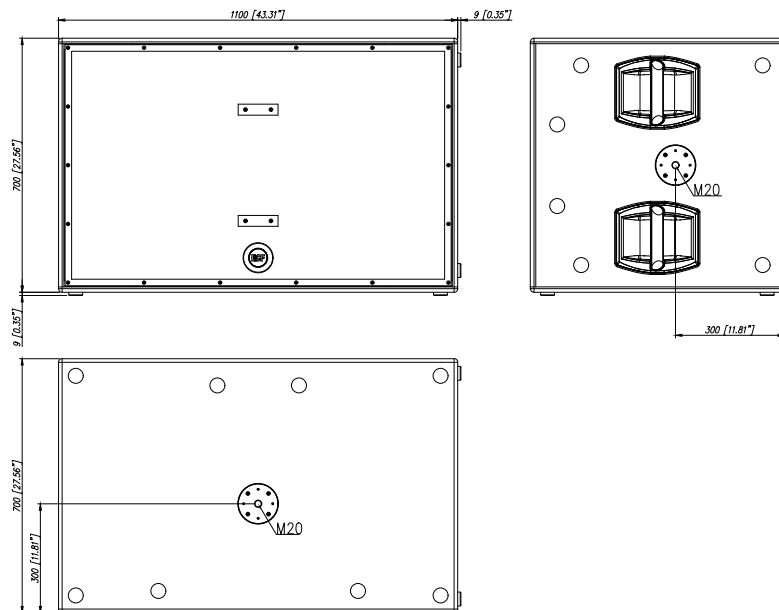

Caratteristiche

- › Potenza totale 5000 W Peak - 2500 W RMS
- › 141 dB max SPL
- › Risposta in frequenza 30 Hz - 120 kHz
- › Doppio Woofer da 18", 4.0" v.c.
- › Delay programmabile e controllo polarità/cardioide
- › Cabinet Tour Grade in betulla del Baltico
- › Compatible with NXL23-A (stacking)
- › Compatible with NXL24-A (stacking)
- › Dimensioni compatibili con HDL 10-A e HDL 20-A

Codice

13000372 SUB 8006-AS
13000373 SUB 8006-AS

220-240 V
115 V

Black
Black

EAN 8024530009854
EAN 8024530009861

SUB 8006-AS

SUBWOOFER ATTIVO AD ALTA POTENZA

Line Art 2D

SPECIFICHE TECNICHE

Specifiche acustiche	Risposta in Frequenza Max SPL @ 1m	30 Hz ÷ 120 Hz 141 dB
Trasduttori	Woofer	2 x 18", 4.0" v.c
Sezione Input/Output	Segnale di Ingresso Connettori in ingresso Connessioni di uscita Sensibilità di ingresso	bal/unbal XLR XLR -2 dBu/+4 dBu
Sezione del processore	Frequenza passa-alto Frequenza passa-alto Protezioni Limiter Controlli	100 Hz 80 Hz Thermal, RMS Fast Limiter Xover, Phase switch, Depp/Punch, Output Delay Settings, Cardioi
Sezione di potenza	Potenza Totale Basse frequenze Raffreddamento: Connessioni	5000 W Peak, 2500 W RMS 5000 W Peak, 2500 W RMS Convection Powercon IN/OUT
Conformità agli standard	Standard di sicurezza	CE compliant
Specifiche fisiche	Materiale Cabinet/Case Hardware Maniglie Pole mount/Cap Griglia Colore	Baltic birch plywood Mounting points 4 side M20 thread Steel Black
Dimensioni / Peso	Altezza Larghezza Profondità Peso	709 mm / 27.91 inches 1109 mm / 43.66 inches 700 mm / 27.56 inches 96.4 kg / 212.53 lbs