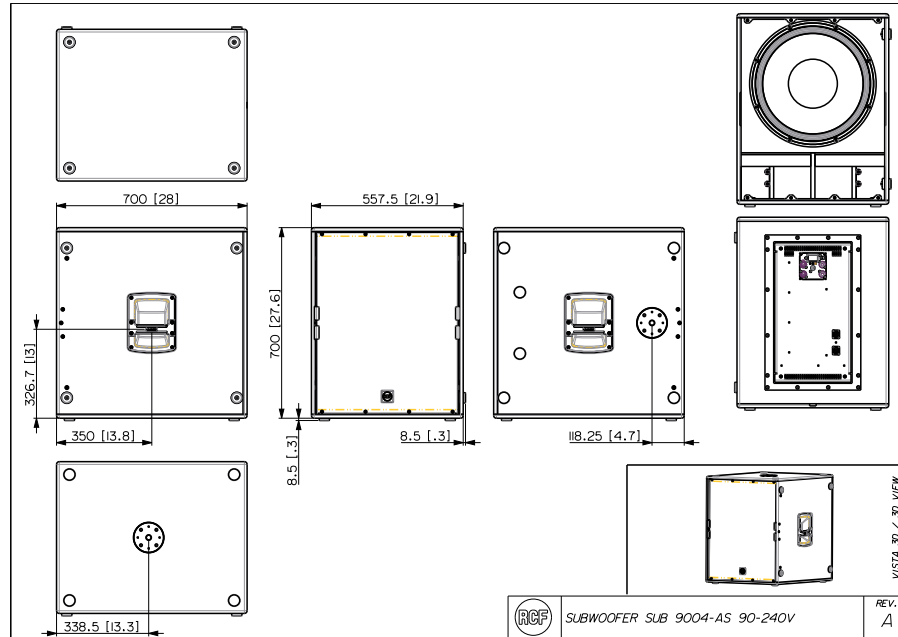

Codice

13000546 SUB 9004-AS

90-240 V

Black

EAN 8024530015350

SUB 9004-AS

SUBWOOFER ATTIVO AD ALTA POTENZA

Line Art 2D

SPECIFICHE TECNICHE

Specifiche acustiche	Risposta in Frequenza Max SPL @ 1m	30 Hz ÷ 400 Hz 136 dB
Trasduttori	Woofer	1 x 18" neo, 4.0" v.c
Sezione Input/Output	Segnale di Ingresso Connettori in ingresso Connessioni di uscita Sensibilità di ingresso	bal/unbal XLR, RDNet Ethercon XLR, RDNet Ethercon +4 dBu
Sezione del processore	Frequenza passa-alto Frequenza passa-alto Protezioni Limiter Controlli RDNet	35 Hz, 50 Hz Variable from 50 Hz to 400 Hz Thermal, RMS Fast Limiter Gain, Eq., Preset Switch, Output Delay Onboard
Sezione di potenza	Potenza Totale Raffreddamento: Connessioni	2800 W Peak, 1400 W RMS Forced Powercon IN/OUT
Conformità agli standard	Standard di sicurezza	CE compliant
Specifiche fisiche	Materiale Cabinet/Case Hardware Maniglie Pole mount/Cap Griglia Colore	Baltic birch plywood 2xM20 2 Side M20 thread Steel Black
Dimensioni / Peso	Altezza Larghezza Profondità Peso	700 mm / 27.56 inches 558 mm / 21.97 inches 700 mm / 27.56 inches 57 kg / 125.66 lbs