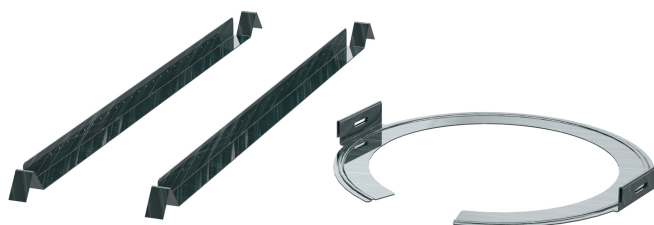

# TILE BRIDGE 4X CMR

TILE BRIDGE PER DIFFUSORI CMR

## DESCRIZIONE

Set di 4 accessori per installazione a controsoffitto dei diffusori CMR 60T e CMR 50T.

**SPECIFICHE TECNICHE**

<b>Dimensioni</b>	Altezza	645.2 mm / 25.4 inches
	Larghezza	350.5 mm / 13.8 inches
	Profondità	27.9 mm / 1.1 inches
	Peso	4.29 kg / 9.46 lbs