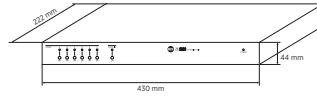

17170167 ZE 2200

EAN 8024530010256

ZE 2200

UNIDAD DE EXPANSIÓN DE 6 ZONAS

Line Art 2D

ESPECIFICACIONES

Especificaciones del sistema	Número de zonas manejadas	6
	Máximo número de unidades conectables	8
	Bus de comunicación	Serial
Aespecificaciones del amplificador	Conexiones de unidades	FTP CAT 5
	Número de canales:	6
	Salida de potencia (a 100 V) (W RMS)	240 W RMS
	Respuesta en frecuencia (-3 dB)	50 Hz - 20 kHz
	Relación señal/ruido (Ponderación "A")	>75 dB
	Distorsión (THD + N) en potencia nominal a 1kHz	<1 %
Sección de entrada	Número total de entradas	1
	No balanceado	1
	Estéreo	1
	Entradas de línea	1
	Conectores de línea	RCA
Sección de salida	Entradas de propósito general (GPI)	10
	Número de salida de señal	2
	Conectores de salida de señal	XLR
Protecciones	Salidas de propósito general (GPI)	10
	Enfriamiento	Convection

ZE 2200

UNIDAD DE EXPANSIÓN DE 6 ZONAS

Requerimientos de poder	Voltaje de funcionamiento	220-240/115 V~ 50/60Hz
	Selección de voltaje	External
	Potencia en CC	Yes
	Valor de potencia en CC	24 V
	Consumo eléctrico (W)	15 W
Cumplimiento estándar	Safety agency	CE compliant
Especificaciones físicas	Material del gabinete/de la caja	Metal
	Montaje en bastidor	19", 1U
Tamaño / Peso	Altura	44 mm / 1.73 inches
	Ancho	430 mm / 16.93 inches
	Profundidad	365 mm / 14.37 inches
	Peso	3.3 kg / 7.28 lbs