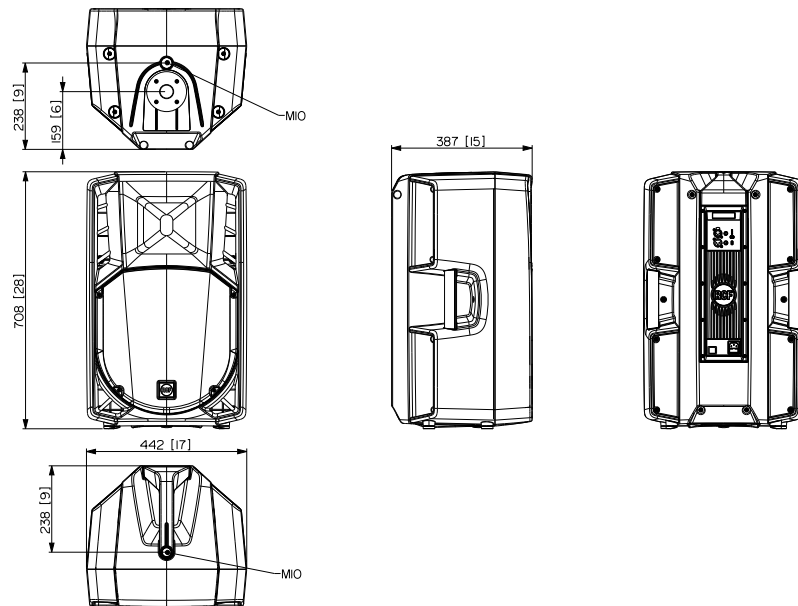

ART 715-A MK5

CAJA ACÚSTICA ACTIVA DE DOS VÍAS

Descripción

La ART 715-A MK5 es un producto único en su categoría. El motor de compresión de 1.75" ofrece una claridad vocal y proyección sonora únicas. El altavoz de bajos de 15" ofrece una respuesta extremadamente lineal y un control preciso de las frecuencias más bajas. Los transductores han sido fabricados utilizando las más avanzadas tecnologías. El amplificador entrega 1400W y está controlado por un DSP que se encarga del divisor (crossover), ecualización, control de fase, limitación suave y protecciones de altavoz.

ART 715-A MK5

CAJA ACÚSTICA ACTIVA DE DOS VÍAS

Line Art 2D

ESPECIFICACIONES

Especificaciones acusticas	Respuesta en frecuencia	45 Hz - 20000 Hz
	SPL máx. a 1 m	130 dB
	Ángulo de cobertura horizontal	90°
	Ángulo de cobertura vertical	60°
Transductores	Motor de compresión	1 x 1.0", 1.75" v.c
	Altavoz de bajos	1 x 15", 2.5" v.c
Sección de entrada/salida	Señal de entrada	bal/unbal
	Conectores de entrada	XLR, Jack
	Conectores de salida	XLR
	Sensibilidad de entrada	-2 dBu/+4 dBu
	Sensibilidad de entrada de mic	-32 dBu
Sección de proceso	Frecuencias de cruce	1600
	Protecciones	Thermal, RMS
	Limitador	Soft Limiter
	Controles	Volume, Boost, MIC/Line
Sección de potencia	Potencia total	1400 W Peak
	Agudos	400 W Peak
	Bajas frecuencias	1000 W Peak
	Enfriamiento	Convection
	Conexiones	VDE
Cumplimiento estándar	Safety agency	CE compliant

ART 715-A MK5

CAJA ACÚSTICA ACTIVA DE DOS VÍAS

Especificaciones físicas	Material del gabinete/de la caja	PP Composite
	Hardware	2 x M10
	Manijas	1 on top, 1 each side
	Montaje en barra/tapa	35 mm insert
	Rejilla	Steel
	Color	Black
Tamaño / Peso	Altura	708 mm / 27.87 inches
	Ancho	437 mm / 17.2 inches
	Profundidad	389 mm / 15.31 inches
	Peso	19.6 kg / 43.21 lbs