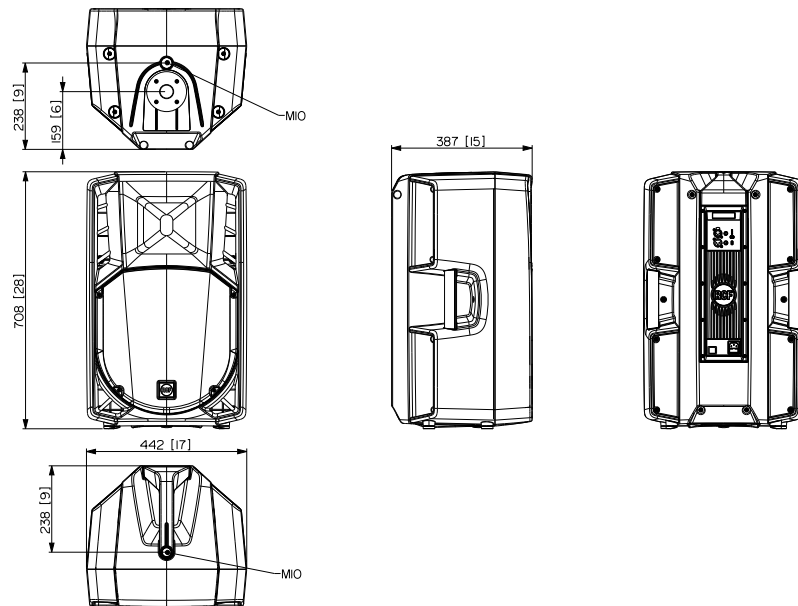

# ART 715-A MK5

2-WEGE-AKTIVBOX

Line Art 2D

# ART 715-A MK5

2-WEGE-AKTIVBOX

Physikalische daten	Gehäuse Material	PP Composite	
	Hardware	2 x M10	
	Griffe	1 on top, 1 each side	
	Pole Mount/Cap	35 mm insert	
	Gitter	Steel	
	Farbe	Black	
Größe / Gewicht	Höhe	708 mm / 27.87 inches	
	Breite	437 mm / 17.2 inches	
	Tiefe	389 mm / 15.31 inches	
	Gewicht	19.6 kg / 43.21 lbs	
Rigging / Installation	<b>ZUBEHÖR</b>		
	<b>BODENSTATIVE</b>		
	13360109 AC PRO-FS	Black	EAN 8024530006471
	<b>HOCHSTÄNDER-MONTAGESÄTZE</b>		
	13360232 AC PMX		EAN 8024530010058
	13360110 AC PRO-PM	Black	EAN 8024530006488
	13360067 PM-KIT M20	Black	EAN 8024530014599
	<b>HORIZONTALE MONTAGEBÜGEL</b>		
	13360105 H-BR 2X ART 715	Black	EAN 8024530012939
	Schutzfunktionen	<b>ABDECKUNGEN</b>	
13360115 CVR ART 725		Black	EAN 8024530010676
Kabel	<b>KABELSÄTZE</b>		
	13360102 AC XLR 3M3F		EAN 8024530006402