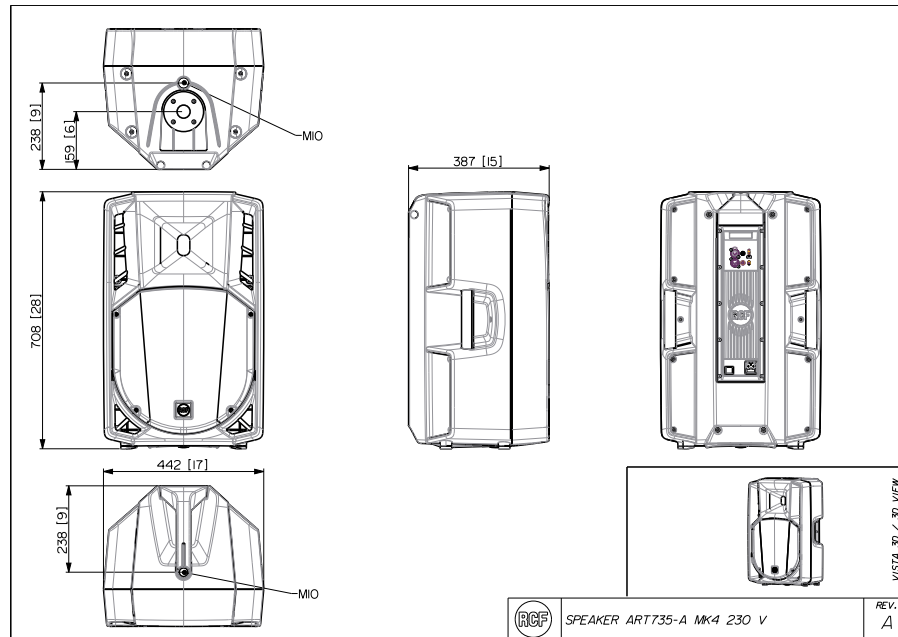

ART 735-A MK4

CAJA ACÚSTICA ACTIVA DE DOS VÍAS

Line Art 2D

ESPECIFICACIONES

Especificaciones acusticas

Respuesta en frecuencia	45 Hz ÷ 20000 Hz
SPL máx. a 1 m	132 dB
Ángulo de cobertura horizontal	90°
Ángulo de cobertura vertical	60°

Transductores

Motor de compresión	1 x 1.4" neo, 3.0" v.c
Altavoz de bajos	1 x 15", 3.0" v.c

Sección de entrada/salida

Señal de entrada	bal/unbal
Conectores de entrada	XLR, Jack
Conectores de salida	XLR
Sensibilidad de entrada	-2 dBu/+4 dBu
Sensibilidad de entrada de mic	-32 dBu

Sección de proceso

Frecuencias de cruce	800 Hz
Protecciones	Thermal, RMS
Limitador	Soft Limiter
Controles	Volume, Boost, Mic/Line

Sección de potencia

Potencia total	1400 W Peak, 700 W RMS
Agudos	400 W Peak, 200 W RMS
Bajas frecuencias	1000 W Peak, 500 W RMS
Enfriamiento	Convection
Conexiones	VDE

Cumplimiento estándar

Safety agency	CE compliant

Especificaciones físicas

Material del gabinete/de la caja	PP Composite
Hardware	2 x MIO
Manijas	1 Top, 2 Side
Montaje en barra/tapa	Yes
Rejilla	Steel
Color	Black