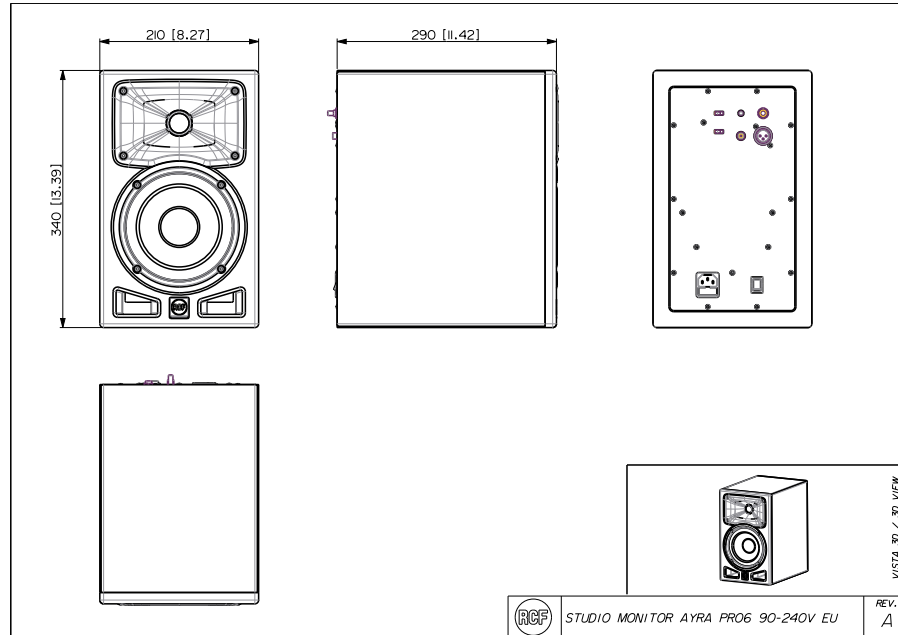

AYRA PRO6

MONITORES DE ESTUDIO ACTIVOS PROFESIONALES DE DOS VÍAS

Line Art 2D

ESPECIFICACIONES

Especificaciones acusticas	Respuesta en frecuencia	45 Hz ÷ 20000 Hz
	SPL máx. a 1 m	112 dB
	Ángulo de cobertura horizontal	110°
	Ángulo de cobertura vertical	70°
Transductores	Tweeter de domo	1.0" neo, 1.0" v.c
	Altavoz de bajos	6.5", 1.2" v.c
Sección de entrada/salida	Señal de entrada	bal/unbal
	Conectores de entrada	XLR, Jack, RCA
	Sensibilidad de entrada	-2 dBu/+4 dBu
Sección de proceso	Frecuencias de cruce	2000Hz
	Limitador	Soft Limiter
	Controles	HF Adjust -1dB,0,+1dB LF Adjust -2dB,0,+2dB
Sección de potencia	Potencia total	240 W Peak, 120 W RMS
	Agudos	80 W Peak, 40 W RMS
	Bajas frecuencias	160 W Peak, 80 W RMS
Cumplimiento estándar	Conexiones	XLR, Jack, RCA
	Safety agency	CE compliant
Especificaciones físicas	Material del gabinete/de la caja	MDF
	Color	Black - RAL 9005
Tamaño	Altura	340 mm / 13.39 inches
	Ancho	210 mm / 8.27 inches
	Profundidad	290 mm / 11.42 inches
	Peso	5.5 kg / 12.13 lbs