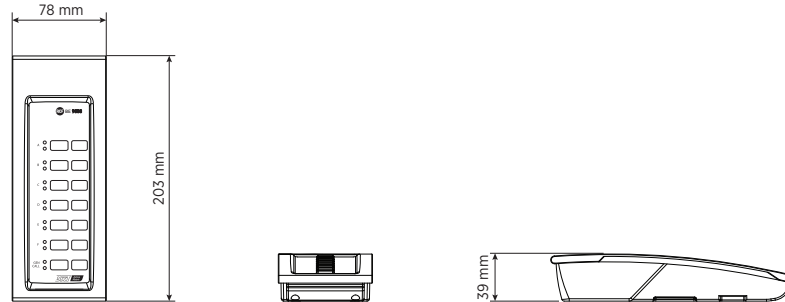

# BE 9808

EXTENSION POUR MICROPHONE D'ANNONCE

Line Art 2D