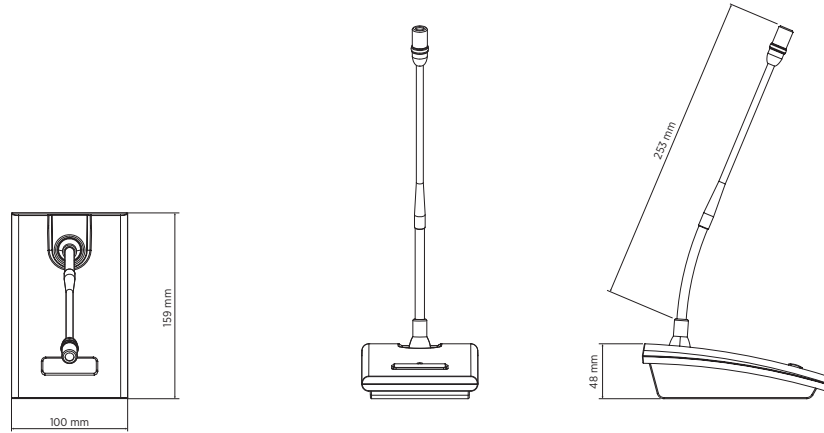

BM 3001

CONSOLE DE CONTROLE

Description Micro electret à haute intelligibilité. Alimentation Phantom ou par le sinto-lecteur amplifié ES 3160. Touche avec indicateur LED ,fonction smart-touch activable du ES 3160. Connexions par l'intermédiaire cable catégorie 5e FTP ,cable 5m.

- Caractéristiques**
- › Micro electret à haute intelligibilité
 - › Alimentation Phantom ou par le sinto-lecteur amplifié ES 3160
 - › Touche avec indicateur LED ,fonction smart-touch activable du ES 3160
 - › Connexions par l'intermédiaire cable catégorie 5e FTP ,cable 5m

Numéro De Pièce 14322008 BM 3001 Grey EAN 8024530006228

BM 3001

CONSOLE DE CONTROLE

Line Art 2D

SPÉCIFICATIONS

Specifications micros	Type	Desktop paging microphone with electret capsule
	Directivité	Cardioid
	Sensibilité (dB)	-65 dB
	Réponse en fréquence (-3 dB)	50 Hz ÷ 18 kHz
	Impédance de charge minimal (Ohm)	470.00 ohm
	Tension de sortie nominale @3,3 kΩ (mV RMS)	100.00 mV RMS
	Tension fantôme	Yes
	Tension fantôme	18 V DC - 48 V DC
Specifications console	Type de console	Paging
	Appel général	Yes
	Nombre de zones	1
	Voyants à LED	Yes
Alimentation requise	Consommation électrique (mA)	2.80 mA
Connections	Connecteurs	RJ45
Fonctionnalités	Touche intelligent	Yes
Accessoires	Câble inclus	Yes
	Longueur du câble (m)	5
Conformité standard	Safety agency	CE compliant
Specifications physiques	Matériau du cabinet/caisson	Plastic
	Couleur	Grey
Taille	Hauteur	48 mm / 1.89 inches
	Largeur	100 mm / 3.94 inches
	Profondeur	159 mm / 6.26 inches
	Poids	0.73 kg / 1.61 lbs