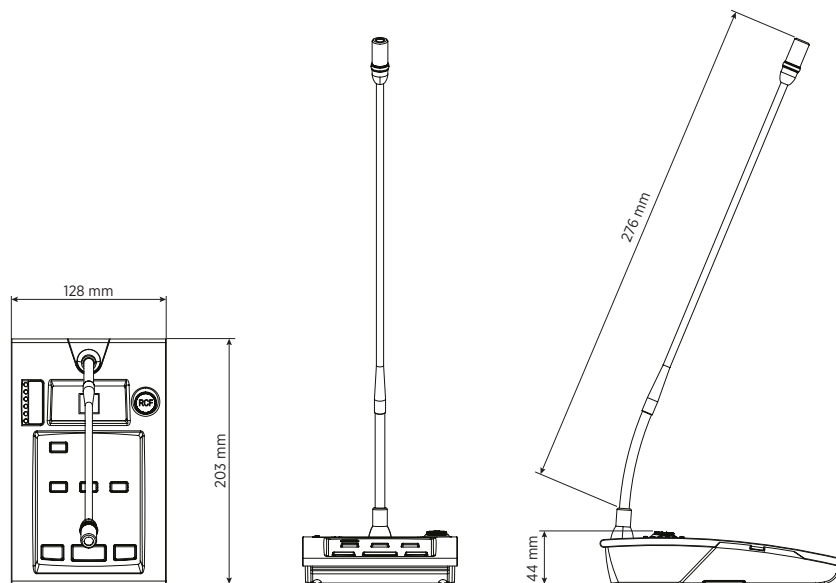

Numéro De Pièce

14380028 BM 3804

EAN 8024530012137

Spécifications

Products are continually improved. All specifications are therefore subject to change without notice.

BM 3804

PUPITRE MICROPHONE POUR APPEL D'URGENCE

Line Art 2D

SPÉCIFICATIONS

Specifications micros	Type	Electret
	Directivité	Cardioid
	Sensibilité (dB)	-65 dB
	Réponse en fréquence (-3 dB)	50 Hz ÷ 18 kHz
	Impédance de sortie (Ohm)	470.00 ohm
Specifications console	Type de console	Emergency
	Fonctionne avec	DXT 3000
	Appel général	Yes
	Appel sélectif	Yes
	Préamplifié	Yes
	Voyants à LED	Yes
Alimentation requise	Tension de service (V - Hz)	24.00V - Hz
Connections	Connecteurs	RJ45
	Câble	J-Type fire-rated
	Bus	Yes
	Nombre max. d'unités par bus	4
	Interlock	Yes
Fonctionnalités	Priorité	Yes
	Générateur de carillon	Yes
Accessoires	Câble inclus	Yes
	Longueur du câble (m)	5
Conformité standard	Safety agency	CE compliant
	Certifié EN54-16	Yes
	Numéro CPR	0068-CPR-007/2015
Specifications physiques	Matériau du cabinet/caisson	Metal
Taille / Poids	Hauteur	44 mm / 1.73 inches
	Largeur	203 mm / 7.99 inches
	Profondeur	128 mm / 5.04 inches
	Poids	1.2 kg / 2.65 lbs