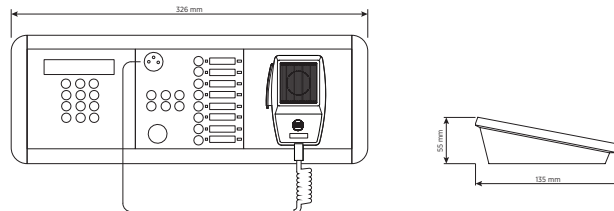

Codice 14322014 BM 7608DFM

EAN 8024530007164

BM 7608DFM

BASE MICROFONICA DI EMERGENZA DA TAVOLO

Line Art 2D

SPECIFICHE TECNICHE

Specifiche dei microfoni	Tipo	Dynamic
	Direttività	Omnidirectional
	Risposta in Frequenza (-3dB)	50 Hz - 17 kHz
	Distorsione armonica totale @1 kHz (%)	0.10 %
Specifiche della console	Tipologia Console	Emergency
	Compatibile con	DXT 7000
	Chiamata generale	Yes
	Chiamata selettiva	Yes
	Preamplificato	Yes
	Tasti configurabili	Yes
	Indicatori LED	Yes
Conessioni	Schermo LCD	Yes
	Connettori	RJ45
	Cavo	FTP CAT 5
	Daisy-chain	Yes
Funzionalità	Numero massimo in daisy chain	8
	Interblocco	Yes
	Priorità	Yes
Accessori	Generatore di Din-Don	Yes
	Cavo incluso	Yes
	Lunghezza cavo (m)	5

1438-CPR-1093

Specifiche fisiche

Materiale Cabinet/Case

Metal

Dimensioni / Peso

Altezza

55 mm / 2.17 inches

Larghezza

326 mm / 12.83 inches

Profondità

135 mm / 5.31 inches

Peso

1.2 kg / 2.65 lbs

ACCESSORI

Cavi

CAVI