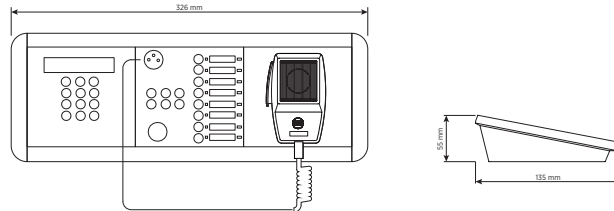

Line Art 2D

ESPECIFICACIONES

Especificaciones del microfono	Tipo	Dynamic
	Directividad	Omnidirectional
	Respuesta en frecuencia (-3 dB)	50 Hz - 17 kHz
	Distorsión armónica total a 1 kHz (%)	0.10 %
Especificaciones de la consola	Tipo consola	Emergency
	Funcionamiento con	DXT 7000
	Llamada general	Yes
	Llamada selectiva	Yes
	Preamplificado	Yes
	Botones configurables	Yes
	Indicadores LED	Yes
	Pantalla LCD	Yes
Conecciones	Conectores	RJ45
	Cable	FTP CAT 5
	Conexión tipo cadena	Yes
	Número máximo de conexión en cadena	8
	Entrelazar	Yes
Funcionalidades	Prioridad	Yes
	Generador de tono de timbre	Yes
Accesorios	Cable incluido	Yes
	Longitud de cable (m)	5