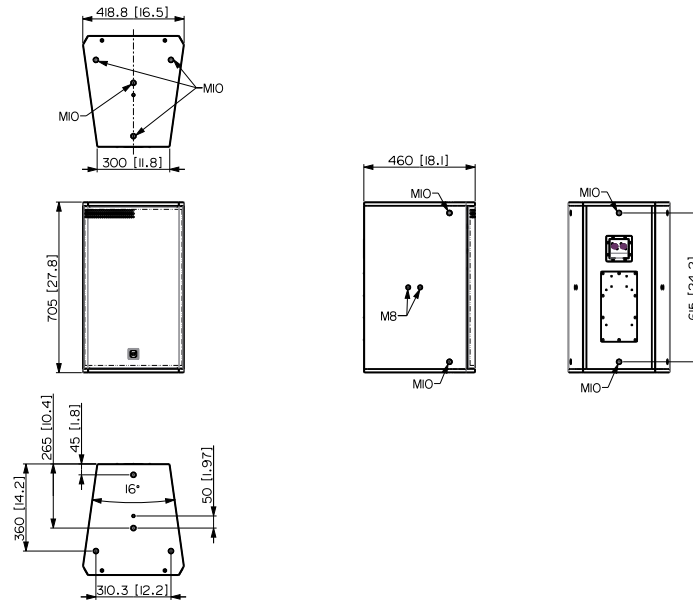

COMPACT C 45

DIFFUSORE PROFESSIONALE A DUE VIE

Line Art 2D

SPECIFICHE TECNICHE

Specifiche acustiche	Risposta in frequenza (-10dB) Max SPL @ 1m Angolo di copertura orizzontale Angolo di copertura verticale Indice di direttività Q Sensibilità del sistema	48 Hz ÷ 20000 Hz 138 dB 100° 50° 10 98 dB
Sezione di potenza	Amplificazione Impedenza nominale Potenza Potenza di picco Protezioni Frequenza di crossover Amplificatori raccomandati	Full Range 8 ohm 700 W RMS 2800 W PEAK Dynamic Active Mosfet 1100 Hz XPS 16K, XPS 16KD, QPS 10K, QPS 6.0K, IPS 5.0K, IPS 2.5K, IPS 1.5K, DMA 504
Trasduttori	Driver a compressione Woofer	1 x 1.4" neo, 4.0" v.c 1 x 15" neo, 4.0" v.c
Sezione Input/Output	Connettori in ingresso Connessioni di uscita	Speakon Speakon
Conformità agli standard	Standard di sicurezza	CE compliant
Specifiche fisiche	Materiale Cabinet/Case Hardware Griglia Colore	Birch plywood 4 x M8, 14 x M10 Steel with clothing Black - RAL 9005
Dimensioni / Peso	Altezza Larghezza Profondità Peso	705 mm / 27.76 inches 418.8 mm / 16.49 inches 460 mm / 18.11 inches 32.5 kg / 71.65 lbs