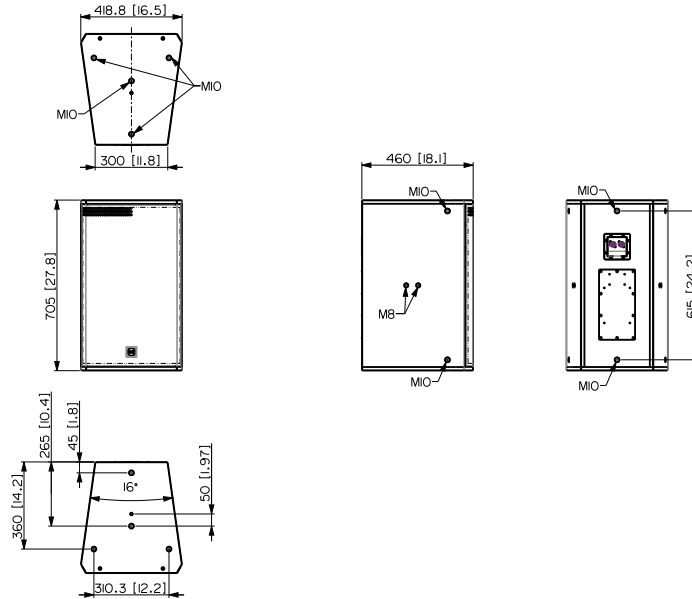

COMPACT C 45

CAJA ACÚSTICA PROFESIONAL DE DOS VÍAS

Line Art 2D

ESPECIFICACIONES

Especificaciones acusticas

Respuesta en frecuencia (-10 dB)
SPL máx. a 1 m
Ángulo de cobertura horizontal
Ángulo de cobertura vertical
Índice de directividad (Q)
Sensibilidad del sistema

48 Hz ÷ 20000 Hz
138 dB
100°
50°
10
98 dB

Sección de potencia

Amplification
Impedancia nominal
Manejo de potencia
Manejo de potencia pico
Protecciones
Frecuencias de cruce
Amplificador recomendado

Full Range
8 ohm
700 W RMS
2800 W PEAK
Dynamic Active Mosfet
1100 Hz
XPS 16K, XPS 16KD, QPS 10K, QPS 6.0K, IPS 5.0K, IPS 2.5K, IPS 1.5K, DMA 504

Transductores

Motor de compresión
Altavoz de bajos

1 x 1.4" neo, 4.0" v.c
1 x 15" neo, 4.0" v.c

Sección de entrada/salida

Conectores de entrada
Conectores de salida

Speakon
Speakon

Cumplimiento estándar

Safety agency

CE compliant

Especificaciones físicas

Material del gabinete/de la caja
Hardware
Rejilla
Color

Birch plywood
4 x M8, 14 x M10
Steel with clothing
Black - RAL 9005

Tamaño / Peso

Altura
Ancho
Profundidad
Peso

705 mm / 27.76 inches
418.8 mm / 16.49 inches
460 mm / 18.11 inches
32.5 kg / 71.65 lbs