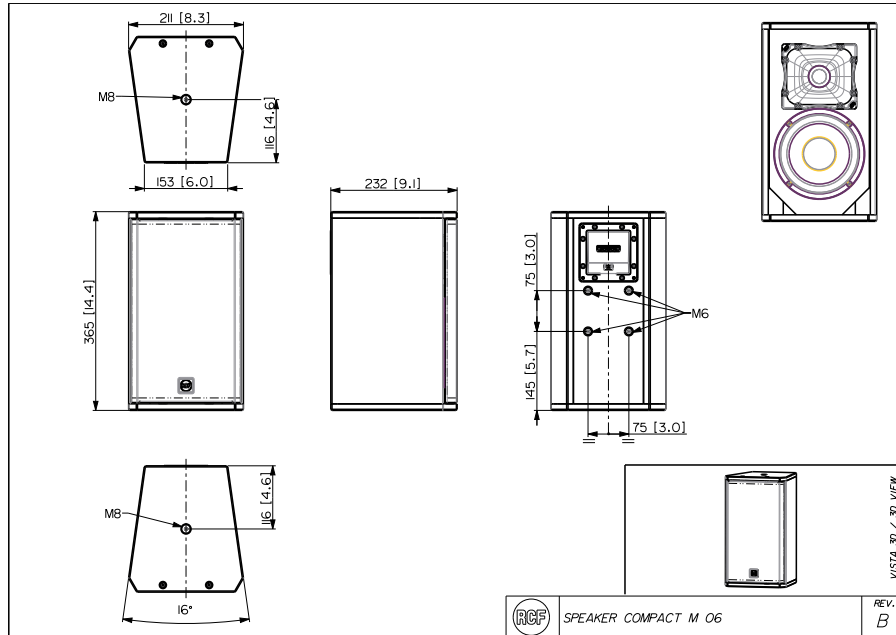

COMPACT M 06

PASSIVER 2-WEGE-LAUTSPRECHER

Line Art 2D

SPEZIFIKATIONEN	
Spezifikation	<p>Frequenzgang (-10dB) 60 Hz ÷ 20000 Hz</p> <p>Max SPL @ 1m: 116 dB</p> <p>Horizontaler Abstrahlwinkel: 120°</p> <p>Vertikaler Abstrahlwinkel: 80°</p> <p>Richtcharakteristik Index Q 7</p> <p>System-Empfindlichkeit 90 dB</p>
Power sektion	<p>Amplification Full Range</p> <p>Nominalimpedanz 8 ohm</p> <p>Leistungsaufnahme 100 W</p> <p>Paek Power 400 W PEAK</p> <p>Schutzschaltungen Dynamic active mosfet</p> <p>Übergangsfrequenz 2200 Hz</p> <p>Empfohlener Verstärker DMA 162, DMA 162P, DMA 504, DMA 82</p>
Schallwandler	<p>Dome Tweeter 1 x 1.3" neo, 1.0" v.c</p> <p>Woofer 1 x 6.0", 1.5" v.c</p>
Input/Output sektion	<p>Eingangsbuchsen Euroblock</p> <p>Ausgangsanschlüsse Euroblock</p>
Standardkonformität	<p>Safety agency CE compliant</p>
Physikalische daten	<p>Gehäuse Material Plywood</p> <p>Hardware 4 x M6, 2 x M8</p> <p>Gitter Steel with clothing</p> <p>Farbe Black - RAL 9005, White - RAL 9003</p>
Größe	<p>Höhe 365 mm / 14.37 inches</p> <p>Breite 211 mm / 8.31 inches</p> <p>Tiefe 232 mm / 9.13 inches</p> <p>Gewicht 5.5 kg / 12.13 lbs</p>
ZUBEHÖR	
Aufrüstsätze	<p>PNL IN-OUT AMPHENOL 12399063 8024530020149</p> <p>PNL IN-OUT SPEAKON 12399062 8024530018733</p>