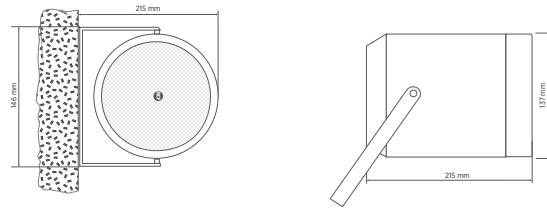

- Caratteristiche**
- › Estetica elegante, adatto alla sonorizzazione di locali di vaste dimensioni
 - › Altoparlante a doppio cono diametro 130 mm (5")
 - › Corpo in materiale plastico antiurto con griglia di protezione in alluminio
 - › Colore grigio Luce RAL 7035
 - › Supporto di fissaggio in alluminio

Codice 13000106 DP 4

Grey - RAL 7035 EAN 8024530005597

DP 4

DRAWINGS

PROIETTORE DI SUONO INDOOR / OUTDOOR

Line Art 2D

SPECIFICHE TECNICHE

Specifiche acustiche	Risposta in frequenza (-10dB)	180 Hz - 16000 Hz
	Max SPL @ 1m	101 dB
	Angolo di copertura	210°
	Sensibilità del sistema	91 dB
Sezione di potenza	Impedenza nominale	8 ohm
	Potenza	10 W
	Potenza di picco	40 W PEAK
Trasduttori	Fullrange	1 x 5.0"
Sezione Input/Output	Connettori in ingresso	Cable
	Connessioni di uscita	Cable
	Trasformatore a Tensione Costante	100 V
	Selettore di potenza 1	10 W - 1000 ohm
	Selettore di potenza 2	5 W - 2000 ohm
Conformità agli standard	Grado di protezione IP	IP 55
	Standard di sicurezza	CE compliant
Specifiche fisiche	Materiale Cabinet/Case	ABS
	Hardware	Plastic Material
	Griglia	Aluminium
	Colore	Grey - RAL 7035
Dimensioni / Peso	Profondità	215 mm / 8.46 inches
	Diametro	137 mm / 5.39 inches
	Peso	1.3 kg / 2.87 lbs