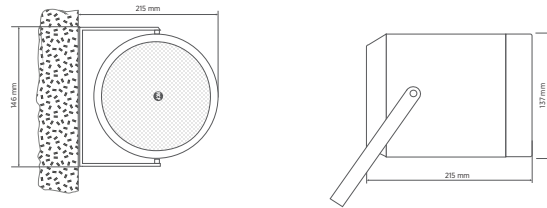

# DP 4

DRAWINGS

### SPEZIFIKATIONEN

<b>Spezifikation</b>	Frequenzgang (-10dB)	180 Hz - 16000 Hz
	Max SPL @ 1m:	101 dB
	Abdeckungswinkel:	210°
	System-Empfindlichkeit	91 dB
<b>Power sektion</b>	Nominalimpedanz	8 ohm
	Leistungsaufnahme	10 W
	Paek Power	40 W PEAK
<b>Schallwandler</b>	Fullrange	1 x 5.0"
<b>Input/Output sektion</b>	Eingangsbuchsen	Cable
	Ausgangsanschlüsse	Cable
	Transformator mit Konstantspannung	100 V
	Auswahl der Leistung 1	10 W - 1000 ohm
	Auswahl der Leistung 2	5 W - 2000 ohm
<b>Standardkonformität</b>	IP Schutzgrad	IP 55
	Safety agency	CE compliant
<b>Physikalische daten</b>	Gehäuse Material	ABS
	Hardware	Plastic Material
	Gitter	Aluminium
	Farbe	Grey - RAL 7035
<b>Größe / Gewicht</b>	Tiefe	215 mm / 8.46 inches
	Durchmesser	137 mm / 5.39 inches
	Gewicht	1.3 kg / 2.87 lbs