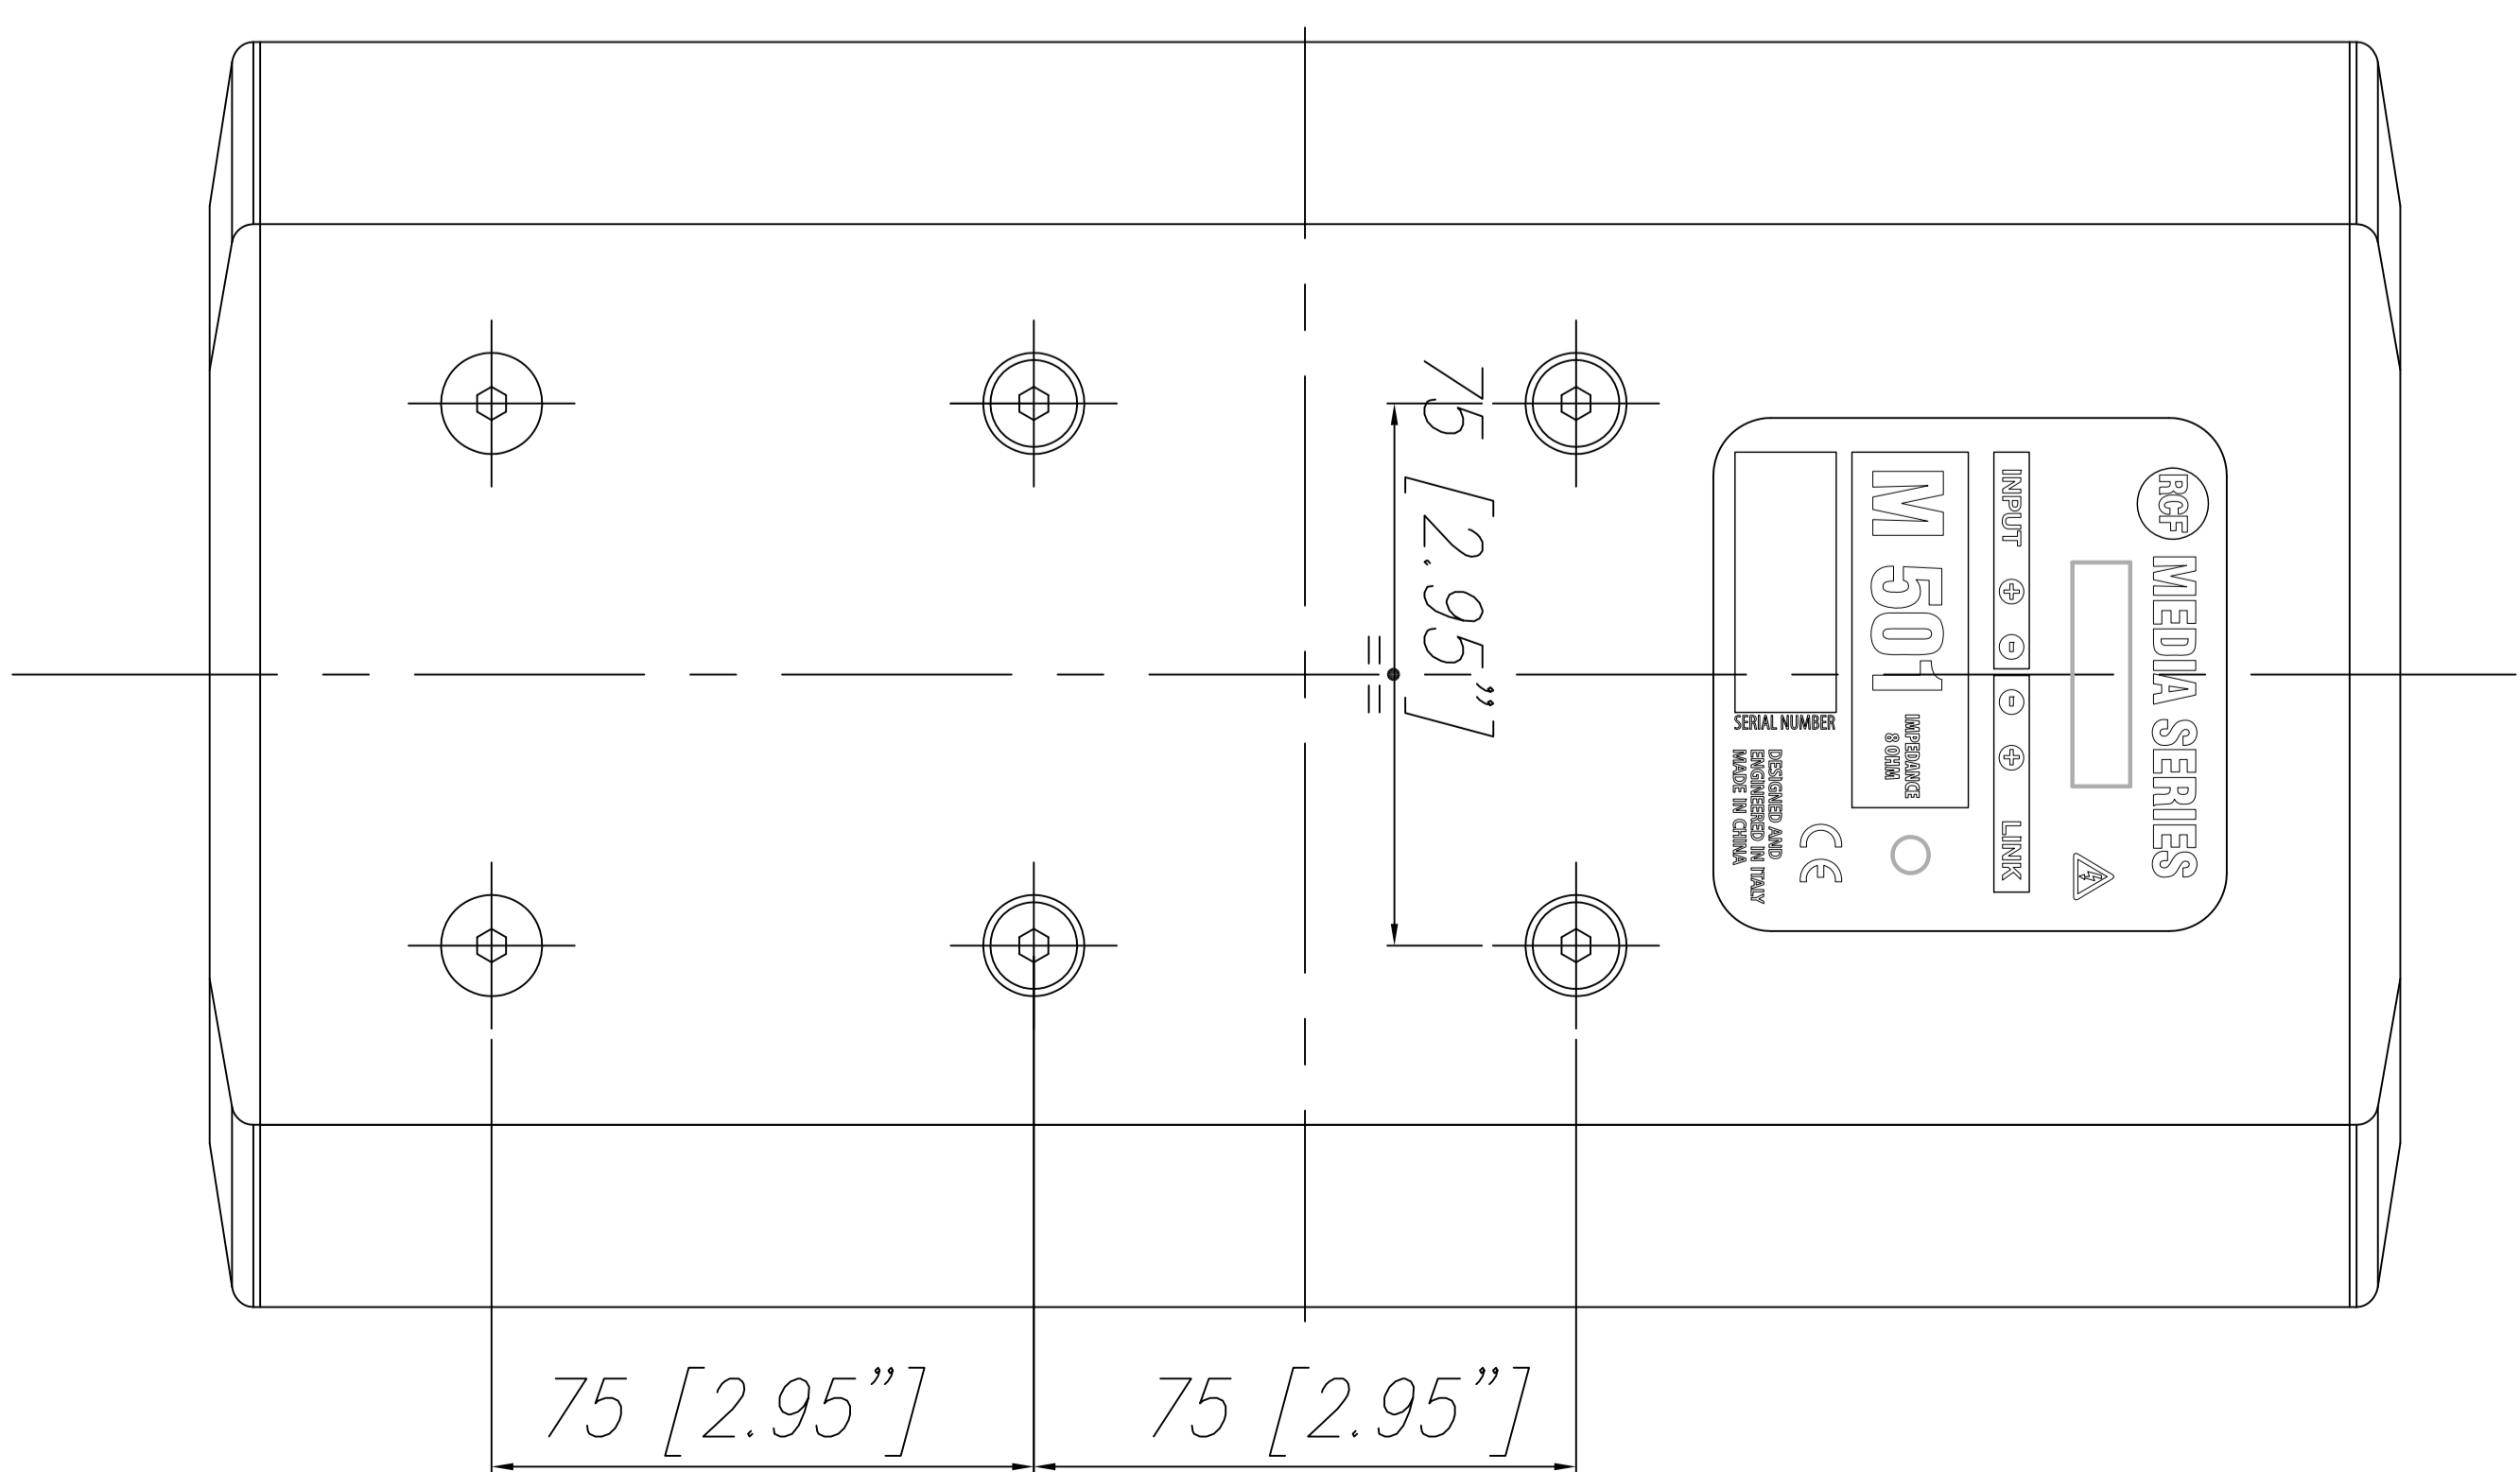

303 [11.93"]

M501