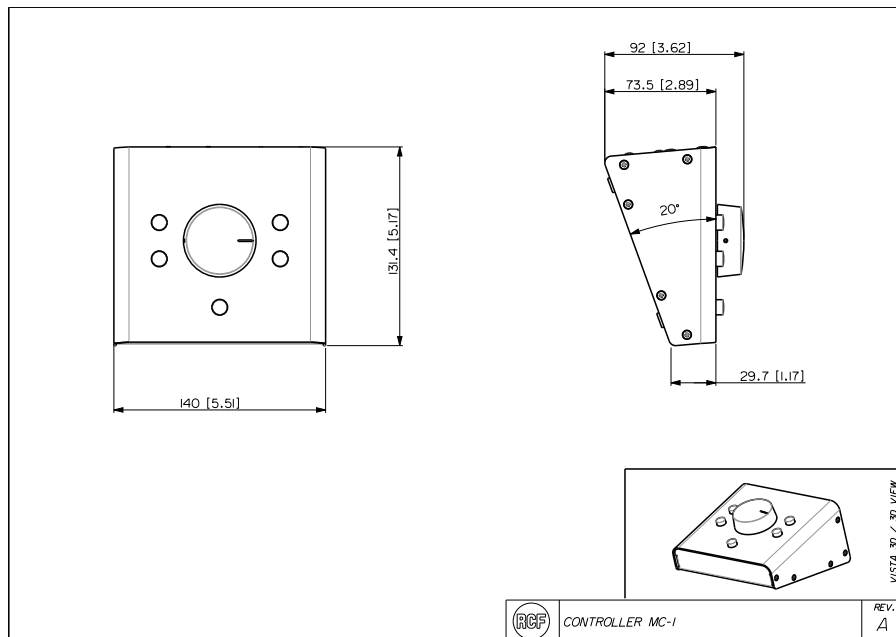

## Caratteristiche

- › Controller / Switcher stereo 2 IN x 2 OUT
- › Robusto chassis in metallo
- › Manopola del volume ad alta precisione
- › Circuito di attenuazione passiva esente da distorsione

Codice 17140105 MC-1

# MC-1

Monitor Controller Passivo Professionale

Line Art 2D

Conformità agli standard

Dimensioni

## SPECIFICHE TECNICHE

Standard di sicurezza

CE compliant

Altezza

80 mm / 3.15 inches

Larghezza

140 mm / 5.51 inches

Profondità

140 mm / 5.51 inches

Peso

0.95 kg / 2.09 lbs