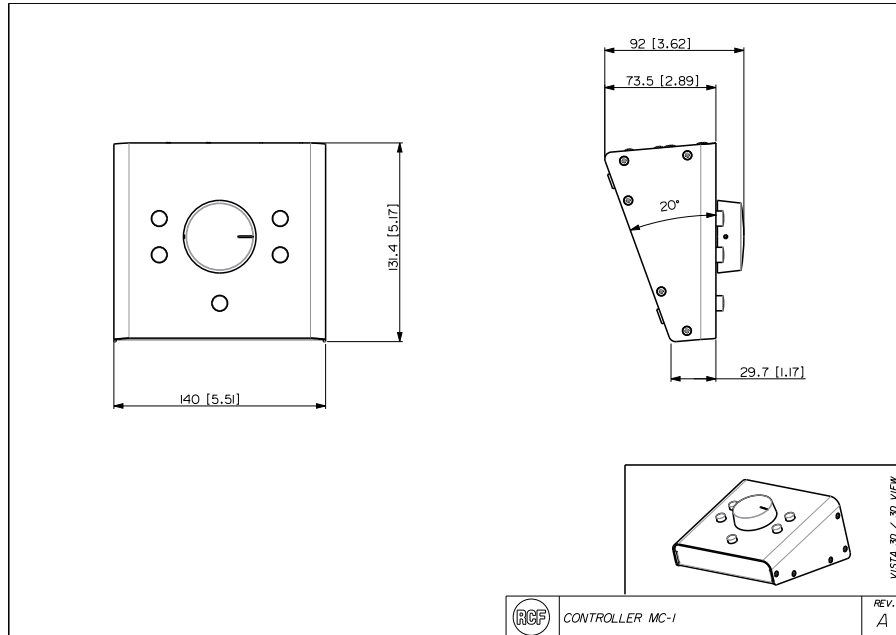

Line Art 2D

ESPECIFICACIONES

Cumplimiento estándar

Safety agency

CE compliant

Tamaño

Altura

80 mm / 3.15 inches

Ancho

140 mm / 5.51 inches

Profundidad

140 mm / 5.51 inches

Peso

0.95 kg / 2.09 lbs