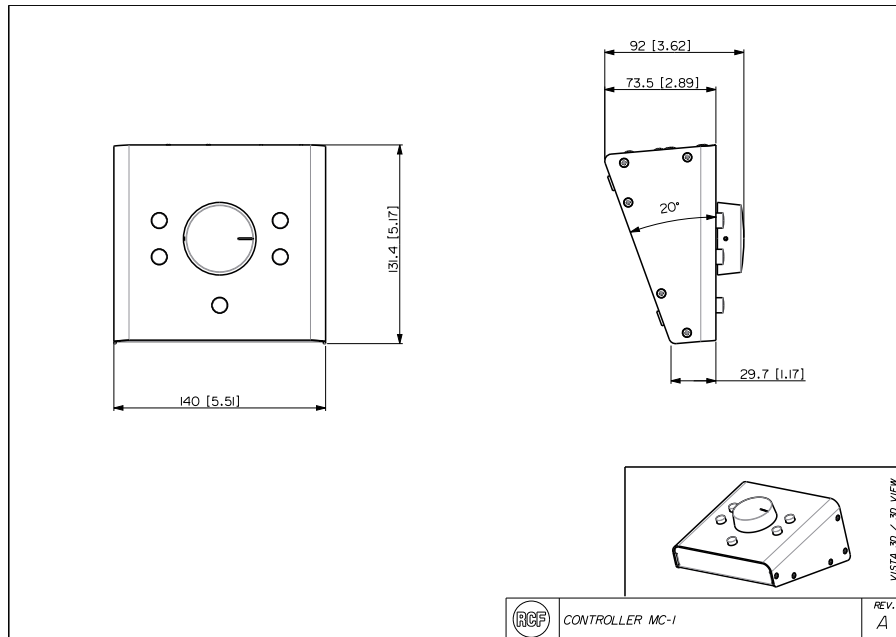

# MC-1

CONTROLEUR DE VOLUME PASSIF POUR MONITORING

Line Art 2D

## SPÉCIFICATIONS

Conformité standard

Safety agency

CE compliant

Taille

Hauteur

80 mm / 3.15 inches

Largeur

140 mm / 5.51 inches

Profondeur

140 mm / 5.51 inches

Poids

0.95 kg / 2.09 lbs