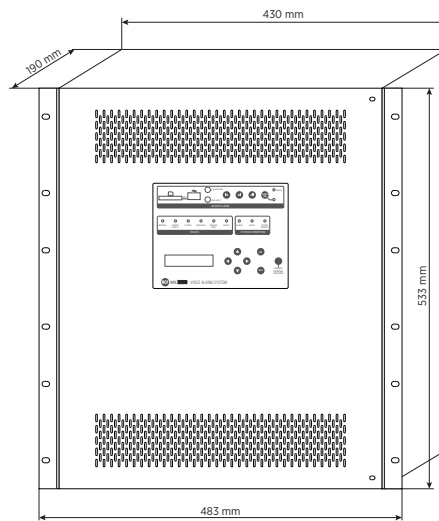

Caractéristiques

- › 250 W de puissance totale
- › Jusqu'à 2 zones contrôlées
- › Plate-forme DSP intégrée
- › Certifié EN 54-16 et EN 54-4
- › Messages d'urgence sur carte SD à état contrôlable
- › Fonction amplificateur de secours
- › Source audio intégrée au panneau avant
- › Installation au mur ou en rack

Line Art 2D

Specifications système

SPÉCIFICATIONS

Nombre de zones gérées	2
Amplificateur intégré	Yes
Changement automatique d'amplificateur de secours	Yes
Nombre max. de consoles	4
Nombre de bus de la console	1
Nombre de canaux audio simultanés d'urgence	1
Nombre max. d'unités connectées	8
Bus de communication	Serial
Connexions des unités	J-Type fire-rated
Messages d'urgence pré-enregistrés intégrés	Yes