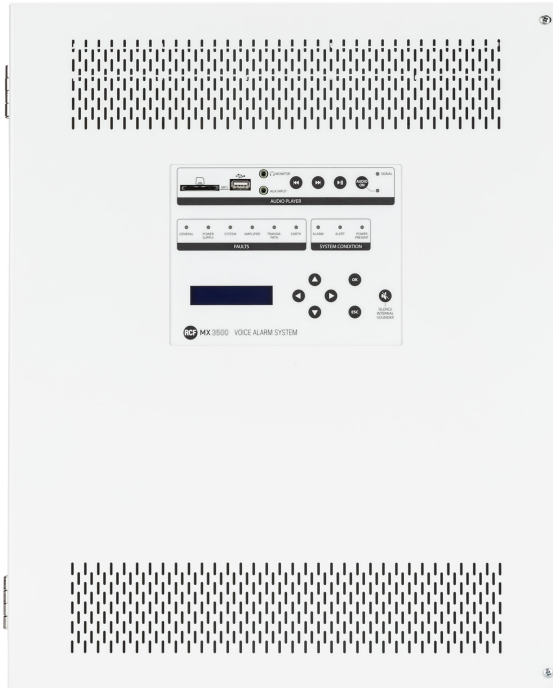

# MX 3250/4

### Description

Le MX 3250 est l'unité maître du système d'alarme vocale DXT 3000. Il est dédié aux applications de petite et moyenne taille où un système certifié EN 54-16 est requis. Il est équipé d'amplificateurs de puissance Classe D puissants et exceptionnellement fiables, capables de fournir jusqu'à 250 W de puissance totale. Selon le modèle, il est capable de desservir jusqu'à 6 zones indépendantes. De plus, une fonction d'amplificateur de secours est aussi disponible. L'alimentation interne est certifiée EN 54-4 et les batteries de secours peuvent être logées à l'intérieur de l'armoire, pour un système complet et extrêmement compact. La plate-forme DSP intégrée permet d'optimiser l'égalisation en fonction de l'environnement afin de maximiser l'intelligibilité de la voix et la qualité de diffusion de musique de fond. Le système peut être complété par les microphones d'urgence BM 3804, BM 3804FM et ME 3801, ainsi que par les claviers supplémentaires BE 3806, ce qui permet d'ajouter une fonctionnalité d'annonces en direct.

### Caractéristiques

- › 250 W de puissance totale
- › Jusqu'à 4 zones contrôlées
- › Plate-forme DSP intégrée
- › Certifié EN 54-16 et EN 54-4
- › Messages d'urgence sur carte SD à état contrôlable
- › Fonction amplificateur de secours
- › Source audio intégrée au panneau avant
- › Installation au mur ou en rack