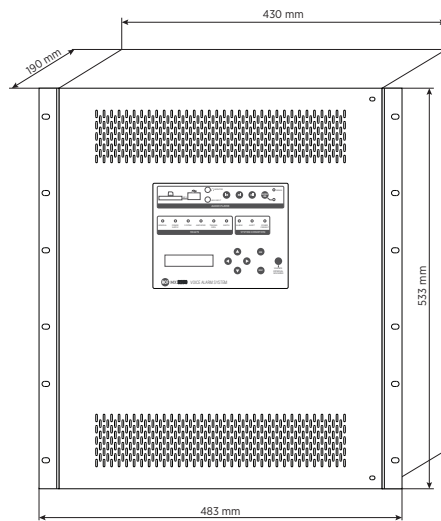

MX 3250/4

UNITÉ MAÎTRE AMPLIFIÉE

Line Art 2D

Specifications système

SPÉCIFICATIONS

Nombre de zones gérées	4
Amplificateur intégré	Yes
Changement automatique d'amplificateur de secours	Yes
Nombre max. de consoles	4
Nombre de bus de la console	1
Nombre de canaux audio simultanés d'urgence	1
Nombre max. d'unités connectées	8
Bus de communication	Serial
Connexions des unités	J-Type fire-rated
Messages d'urgence pré-enregistrés intégrés	Yes

Specifications amplification

Classe d'amplificateur	D+
Nombre de canaux :	4
Puissance de sortie (@ 100 V) (W RMS)	250 W RMS
Ligne de haut-parleurs A/B	Yes
Réponse en fréquence (-3 dB)	80 Hz ÷ 16 kHz
Signal/taux de bruit (« A » pondéré)	>98 dB
Distorsion (THD+N) @ tension nominale de 1 kHz	<0.3 %

Section entrées

Nombre total d'entrées	3
Équilibré	3
Mono	3
Entrées de ligne	2
Connecteurs de ligne	Euroblock, JACK
VOX	Yes
Entrées de pagination	1
Connecteurs de pagination	Euroblock
Commande de pagination	Serial
Urgence de pagination	Yes
Entrées d'utilité générale (GPI)	6
GPI contrôlé	6
GPI photo-couplé	6