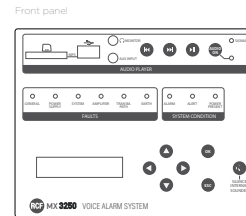

Specifications système

SPÉCIFICATIONS

Nombre de zones gérées	4
Amplificateur intégré	Yes
Changement automatique d'amplificateur de secours	Yes
Nombre max. de consoles	4
Nombre de bus de la console	1
Nombre de canaux audio simultanés d'urgence	1
Nombre max. d'unités connectées	8
Bus de communication	Serial
Connexions des unités	J-Type fire-rated
Messages d'urgence pré-enregistrés intégrés	Yes

Specifications amplification

Classe d'amplificateur	D+
Nombre de canaux :	4
Puissance de sortie (@ 100 V) (W RMS)	250 W RMS
Ligne de haut-parleurs A/B	Yes
Réponse en fréquence (-3 dB)	80 Hz ÷ 16 kHz
Signal/taux de bruit (« A » pondéré)	>98 dB
Distorsion (THD+N) @ tension nominale de 1 kHz	<0.3 %

Section entrées

Nombre total d'entrées	3
Équilibré	3
Mono	3
Entrées de ligne	2
Connecteurs de ligne	Euroblock, JACK
VOX	Yes
Entrées de pagination	1
Connecteurs de pagination	Euroblock
Commande de pagination	Serial
Urgence de pagination	Yes
Entrées d'utilité générale (GPI)	6
GPI contrôlé	6
GPI photo-couplé	6