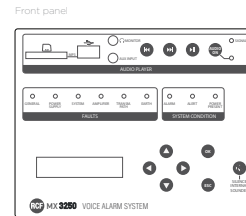

Systeminformationen

SPEZIFIKATIONEN

Zahl der überwachten Zonen	4
Eingebauter Verstärker	Yes
automatische Umschaltung auf einen Havarieverstärker	Yes
Max Anzahl an Konsolen	4
Anzahl der Busse	1
Anzahl der gleichzeitig verfügbaren Notfall-Audiokanäle	1
Maximale Zahl von verbundenen Einheiten	8
Kommunikations Bus	Serial
Verbundene Einheiten	J-Type fire-rated
Integrierter Sprachspeicher	Yes
Alarmierungsmeldung	
Technische daten (Verstärker)	
Klasse Verstärker	D+
Anzahl der Kanäle	4
Ausgangsleistung (@100 V) (W RMS)	250 W RMS
A/B Lautsprecherlinie	Yes
Frequenzgang (-3dB)	80 Hz ÷ 16 kHz
Signal/Rausch Abstand (A-Gewichtet)	>98 dB
Verzerrung (THD+N) @ 1 kHz	<0.3 %