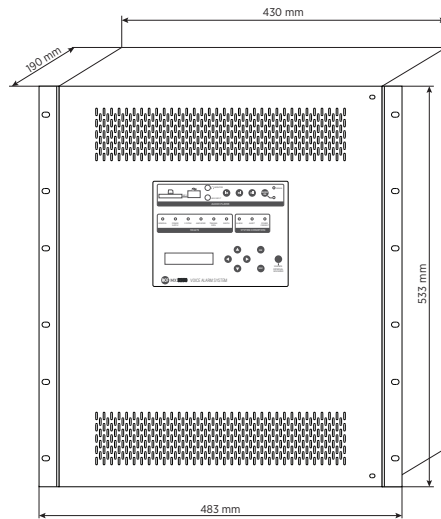

MX 3250/4

MASTER-STEUEREINHEIT MIT ENDSTUFE

Line Art 2D

Systeminformationen

SPEZIFIKATIONEN

Zahl der überwachten Zonen	4
Eingebauter Verstärker	Yes
automatische Umschaltung auf einen Havarieverstärker	Yes
Max Anzahl an Konsolen	4
Anzahl der Busse	1
Anzahl der gleichzeitig verfügbaren Notfall-Audiokanäle	1
Maximale Zahl von verbundenen Einheiten	8
Kommunikations Bus	Serial
Verbundene Einheiten	J-Type fire-rated
Integrierter Sprachspeicher	Yes
Alarmierungsmeldung	
Technische daten (Verstärker)	
Klasse Verstärker	D+
Anzahl der Kanäle	4
Ausgangsleistung (@100 V) (W RMS)	250 W RMS
A/B Lautsprecherlinie	Yes
Frequenzgang (-3dB)	80 Hz ÷ 16 kHz
Signal/Rausch Abstand (A-Gewichtet)	>98 dB
Verzerrung (THD+N) @ 1 kHz	<0.3 %