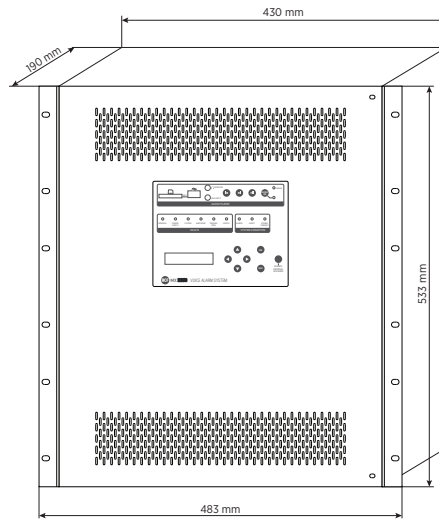

MX 3250/4

UNITÀ CENTRALE AMPLIFICATA

Line Art 2D

SPECIFICHE TECNICHE

Specifiche di sistema	Numero di zone gestite	4
	Amplificatore di potenza a bordo	Yes
	Conversione automatica ad amplificatore di riserva	Yes
	Numero Massimo di console	4
	Numero di bus	1
	Numero max di canali audio di emergenza simultanei	1
	Numero massimo di unità collegabili	8
	Bus di comunicazione	Serial
Specifiche amplificatore	Cavi di connessione	J-Type fire-rated
	Messaggi di emergenza Pre Registrati integrato	Yes
	Classe Amplificatore	D+
	Numero di canali:	4
	Potenza in uscita (@ 100 V) (W RMS)	250 W RMS
	linee diffusori A/B	Yes
	Risposta in Frequenza (-3dB)	80 Hz ÷ 16 kHz
	Rapporto segnale/rumore (pesato A)	>98 dB
Distorsione (THD+N) @ 1 kHz a potenza nominale	<0.3 %