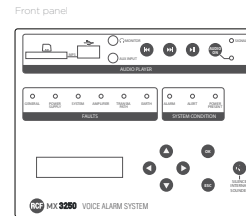

SPECIFICHE TECNICHE

Specifiche di sistema	Numero di zone gestite	4
	Amplificatore di potenza a bordo	Yes
	Conversione automatica ad amplificatore di riserva	Yes
	Numero Massimo di console	4
	Numero di bus	1
	Numero max di canali audio di emergenza simultanei	1
	Numero massimo di unità collegabili	8
	Bus di comunicazione	Serial
Specifiche amplificatore	Cavi di connessione	J-Type fire-rated
	Messaggi di emergenza Pre Registrati integrato	Yes
	Classe Amplificatore	D+
	Numero di canali:	4
	Potenza in uscita (@ 100 V) (W RMS)	250 W RMS
	linee diffusori A/B	Yes
	Risposta in Frequenza (-3dB)	80 Hz ÷ 16 kHz
	Rapporto segnale/rumore (pesato A)	>98 dB
Distorsione (THD+N) @ 1 kHz a potenza nominale	<0.3 %