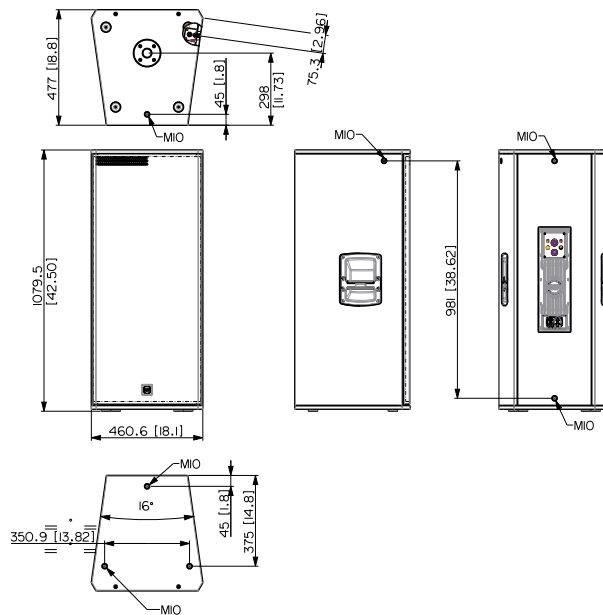

NX 985-A

PROFESSIONELLE 3-WEGE-AKTIVBOX

Line Art 2D

NX 985-A

PROFESSIONELLE 3-WEGE-AKTIVBOX

SPEZIFIKATIONEN

Spezifikation	Frequenzgang	40 Hz - 20000 Hz
	Max SPL @ 1m:	138 dB
	Horizontaler Abstrahlwinkel:	100°
	Vertikaler Abstrahlwinkel:	60°
Schallwandler	Kompressionstreiber:	1 x 1.0" neo, 1.75" v.c
	Mittenbereich	1 x 8" neo, 2.5" v.c
	Woofer	1 x 15", 3.0" v.c
Input/Output sektion	Eingangssignal	bal/unbal
	Eingangsbuchsen	Combo XLR/Jack
	Ausgangsanschlüsse	XLR
	Eingangsempfindlichkeit	-2 dBu/+4 dBu
Prozessor	Übergangsfrequenz	Bass/Mid:320Hz, Mid/High:1200Hz
	Schutzschaltungen	Thermal, Excurs., RMS
	Limiter	Soft Limiter
	Steuerung	Linear, 2 Speakers, High Pass, Volume
Power sektion	Gesamtleistung	2100 W Peak
	HF Bereich	200 W Peak
	Mitten-Frequenzen	500 W Peak
	Tiefe Frequenzen	1400 W Peak
	Kühlung	Convection
	Verbindungen	Powercon TRUE1 TOP IN/OUT
Standardkonformität	Safety agency	CE compliant

NX 985-A

PROFESSIONELLE 3-WEGE-AKTIVBOX

Physikalische daten	Gehäuse Material	Plywood		
	Hardware	3 x M10 Top, 1 x M10 each side, 1 x M10 bottom, 2 x M10 rear		
	Griffe	1 x Side		
	Pole Mount/Cap	35 mm insert		
	Gitter	Steel		
	Farbe	Black		
	Größe / Gewicht	Höhe	1075 mm / 42.32 inches	
Breite		461 mm / 18.15 inches		
Tiefe		475 mm / 18.7 inches		
Gewicht		45 kg / 99.21 lbs		
Rigging / Installation	ZUBEHÖR			
	BODENSTATIVE			
	13360109	AC PRO-FS	Black	EAN 8024530006471
	BÜGEL FÜR FLUGMONTAGE			
	13360031	AC EB 4X		EAN 8024530018870
	HOCHSTÄNDER-MONTAGESÄTZE			
	13360232	AC PMX		EAN 8024530010058
Schutzfunktionen	REGENSCHUTZ			
	13360700	RPR60700	Black - RAL 9005	EAN 8024530023072
	TASCHEN, ABDECKUNGEN, REGENSCHUTZ			
13360517	CVR NX 985	Black	EAN 8024530020514	