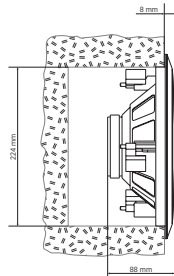

Codice

13100088 PL 8X B
13133043 PL 8X

Black - RAL 9005 EAN 8024530018474
White - RAL 9003 EAN 8024530004965

PL 8X

PLAFONIERA COASSIALE

Line Art 2D

	SPECIFICHE TECNICHE	
Specifiche acustiche	Risposta in frequenza (-10dB) Max SPL @ 1m Angolo di copertura Sensibilità del sistema	60 Hz ÷ 20000 Hz 109 dB 80° 93 dB
Sezione di potenza	Amplificazione Potenza Potenza di picco Amplificatori raccomandati	Full Range 20 W RMS 80 W PEAK DMA 504, DMA 162, DMA 82, DMA 162P, ES 2160, ES 3080, AM 2320, AM 2160, AM 2080, AM 1125, UP 8504, UP 8502, UP 8501, UP 2321, UP 2162
Trasduttori	Tweeter a cupola Woofer	1.0" 8"
Sezione Input/Output	Connettori in ingresso Connessioni di uscita Trasformatore a Tensione Costante Selettore di potenza 1 Selettore di potenza 2 Selettore di potenza 3 Selettore di potenza 4	Screw Terminals Screw Terminals 70/100 V 20 W - 500 ohm 10 W - 1000 ohm 5 W - 2000 ohm 2.5 W - 4000 ohm
Conformità agli standard	Grado di protezione IP Standard di sicurezza	IP 44 CE compliant
Specifiche fisiche	Materiale Cabinet/Case Hardware Griglia Colore	Plastic Plastic Material Aluminium White - RAL 9003, Black - RAL 9005
Dimensioni / Peso	Profondità Profondità incasso Diametro Diametro di taglio Peso	88 mm / 3.46 inches 80 mm / 3.15 inches 247 mm / 9.72 inches 224 mm / 8.82 inches 1.23 kg / 2.71 lbs